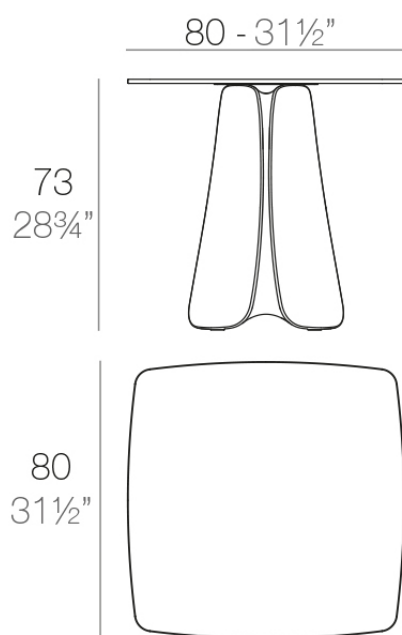

Info

Descripción

Fabricado con resina de polietileno mediante moldeo rotacional con doble pared. 100% Reciclable. Apto para exterior e interior. Disponible en varios acabados.

Peso: 32.3 Kg

PEZZETTINA Mesa 80x80

PEZZETTINA Dining Table 31 1/2"x31 1/2"