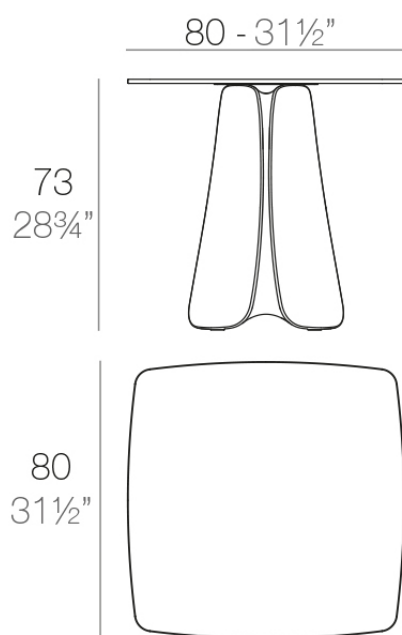

Pezzettina mesa 80x80x73

por Archirivolto Design

La colección de mobiliario de exterior Pezzettina, diseñada por Archirivolto Design para Vondom, está inspirada en la naturaleza. Un pensamiento, una inspiración que se materializa en un producto original de formas fluidas y expresivas.

Info

Descripción

Fabricado con resina de polietileno mediante moldeo rotacional con doble pared. 100% Reciclable. Apto para exterior e interior. Disponible en varios acabados.

Peso: 32.3 Kg

PEZZETTINA Mesa 80x80