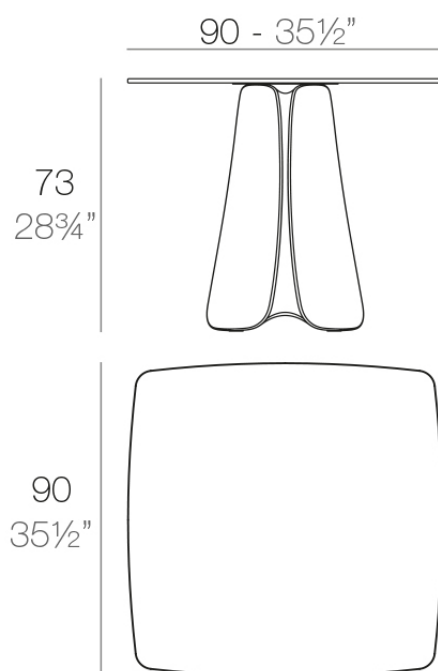

Pezzettina mesa 90x90x73

por Archirivolto Design

La colección de mobiliario de exterior Pezzettina, diseñada por Archirivolto Design para Vondom, está inspirada en la naturaleza. Un pensamiento, una inspiración que se materializa en un producto original de formas fluidas y expresivas.

Info

Descripción

Fabricado con resina de polietileno mediante moldeo rotacional con doble pared. 100% Reciclable. Apto para exterior e interior. Disponible en varios acabados.

Peso: 35.8 Kg

PEZZETTINA Mesa 90x90