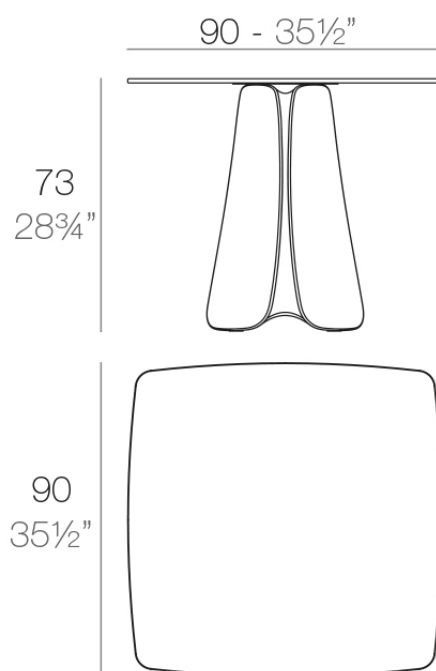

Pezzettina mesa 90x90x73

por Archirivolto Design

La colección de mobiliario de exterior Pezzettina, diseñada por Archirivolto Design para Vondom, está inspirada en la naturaleza. Un pensamiento, una inspiración que se materializa en un producto original de formas fluidas y expresivas.

Info

Descripción

Fabricado con resina de polietileno mediante moldeo rotacional con doble pared. 100% Reciclable. Apto para exterior e interior. Disponible en varios acabados.

Peso: 35.8 Kg

PEZZETTINA Mesa 90x90