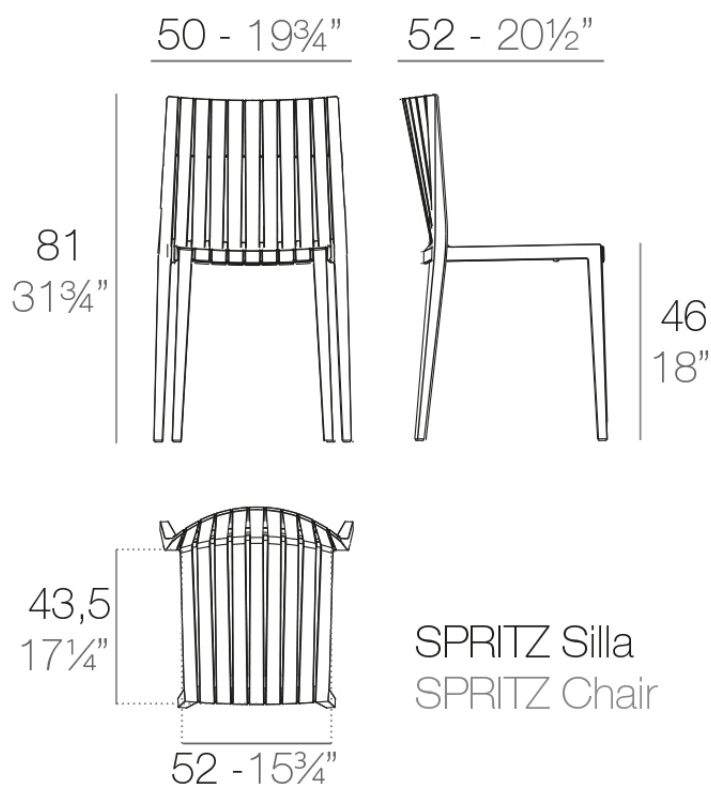

Spritz silla

por Archirivolto Design

Spritz, diseñada por Archirivolto Design, captura la esencia de las tardes de verano con una línea de muebles exteriores que combina simplicidad y funcionalidad. Inspirada en las vallas blancas de playa y sus delicadas geometrías, cada pieza aporta un toque de frescura y elegancia a un espacio exterior.

Info

Descripción

Fabricado en polipropileno por inyección y reforzado con fibra de vidrio. Apilable. Disponible en varios colores. Apto para uso interior y exterior.

Peso: 5.01 Kg

Acabados

acabados

Basic

Ref. 56016

white

black

ecru

tortora

Disponibile en varios colores

tejidos

BAIONA

Ref. 56016CO