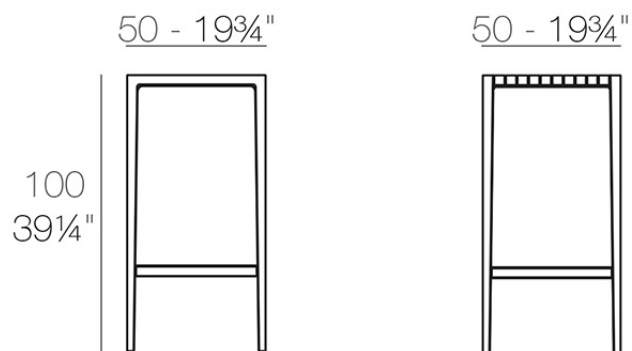

### Descripción

Fabricado en polipropileno por inyección y reforzado con fibra de vidrio. Apilable. Disponible en varios colores. Apto para uso interior y exterior.

Peso: 8.23 Kg

SPRITZ Mesa Alta  
SPRITZ Bar Table