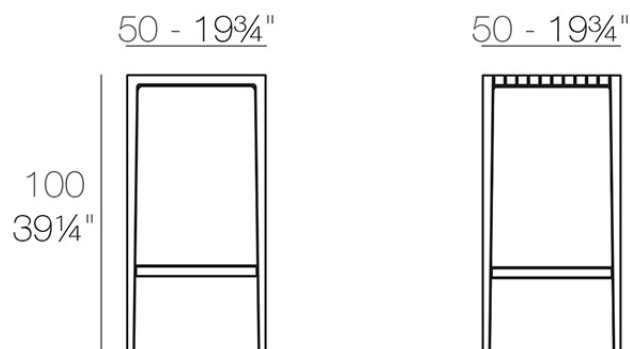

Info

Descripción

Fabricado en polipropileno por inyección y reforzado con fibra de vidrio. Apilable. Disponible en varios colores. Apto para uso interior y exterior.

Peso: 8.23 Kg

SPRITZ Mesa Alta
SPRITZ Bar Table

Acabados

acabados

Basic

Ref. 56018

white

black

ecru

tortora