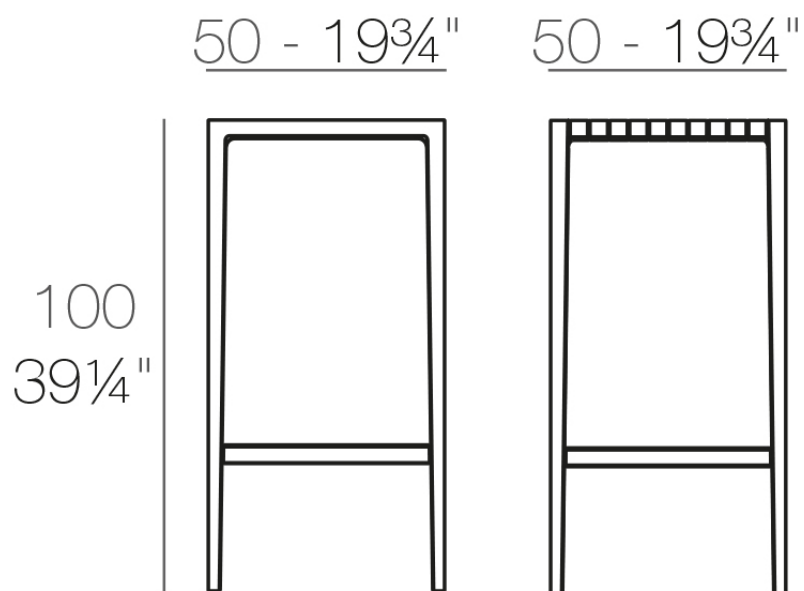

Info

Descripción

Fabricado en polipropileno por inyección y reforzado con fibra de vidrio. Apilable. Disponible en varios colores. Apto para uso interior y exterior.

Peso: 8.23 Kg

SPRITZ Mesa Alta
SPRITZ Bar Table

Acabados

acabados

Basic

Ref. 56018

white

black

ecru

tortora