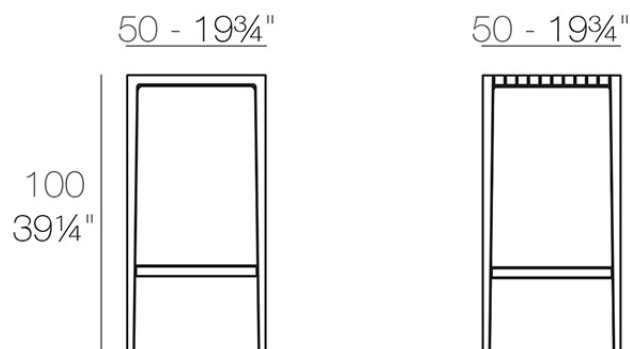

Info

Descripción

Fabricado en polipropileno por inyección y reforzado con fibra de vidrio. Apilable. Disponible en varios colores. Apto para uso interior y exterior.

Peso: 8.23 Kg

SPRITZ Mesa Alta
SPRITZ Bar Table