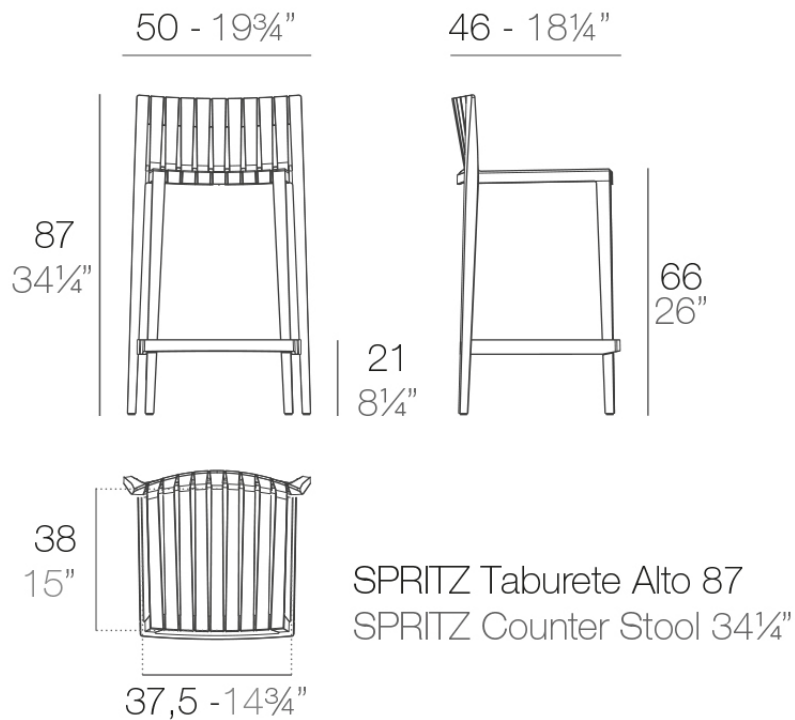

Spritz taburete 50x46x87

por Archirivolto Design

Spritz, diseñada por Archirivolto Design, captura la esencia de las tardes de verano con una línea de muebles exteriores que combina simplicidad y funcionalidad. Inspirada en las vallas blancas de playa y sus delicadas geometrías, cada pieza aporta un toque de frescura y elegancia a un espacio exterior.

Info

Descripción

Fabricado en polipropileno por inyección y reforzado con fibra de vidrio. Apilable. Disponible en varios colores. Apto para uso interior y exterior.

Peso: 5.45 Kg

Acabados

acabados

Basic

Ref. 56020

white

black

ecru

tortora

Disponibile en varios colores

tejidos

BAIONA

Ref. 56019CO