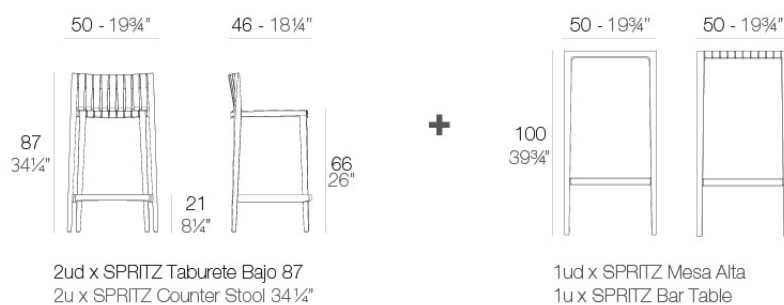

Spritz set mesa+2 taburetes h:87cm

por Archirivolto Design

Spritz, diseñada por Archirivolto Design, captura la esencia de las tardes de verano con una línea de muebles exteriores que combina simplicidad y funcionalidad. Inspirada en las vallas blancas de playa y sus delicadas geometrías, cada pieza aporta un toque de frescura y elegancia a un espacio exterior.

Info

Descripción

Fabricado en polipropileno por inyección y reforzado con fibra de vidrio. Apilable. Disponible en varios colores. Apto para uso interior y exterior.

Peso: 19.16 Kg

Acabados

acabados

Basic

Ref. 56021