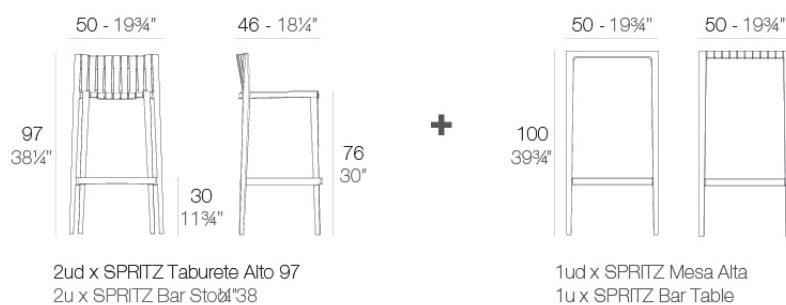

## Spritz set mesa+2 taburetes h:97cm

por Archirivolto Design

Spritz, diseñada por Archirivolto Design, captura la esencia de las tardes de verano con una línea de muebles exteriores que combina simplicidad y funcionalidad. Inspirada en las vallas blancas de playa y sus delicadas geometrías, cada pieza aporta un toque de frescura y elegancia a un espacio exterior.

### Descripción

Fabricado en polipropileno por inyección y reforzado con fibra de vidrio. Apilable. Disponible en varios colores. Apto para uso interior y exterior.

Peso: 19.26 Kg