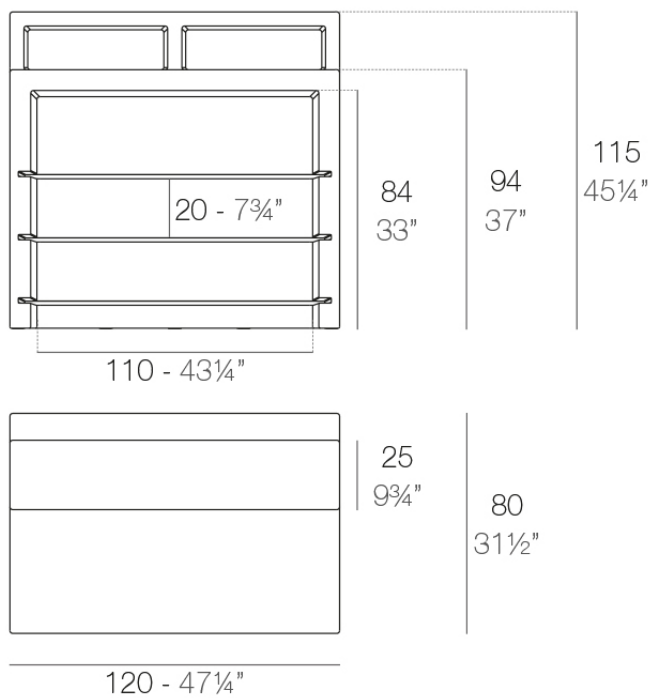

## Fiesta barra 120cm

por Archirivolto Design

**FIESTA**, la barra de bar de diseño de **Archirivolto Design** para **VONDOM**: “el diseño significa belleza, armonía y libertad; no puede vincularse a reglas fijas ya establecidas, ni ser privilegio de una élite social o cultural”.

### Descripción

Fabricado con resina de polietileno mediante moldeo rotacional con doble pared. 100% Reciclable. Apto para exterior e interior. Disponible en varios acabados.

Peso: 80.61 Kg

FIESTA 120 Barra  
FIESTA 120 Counter