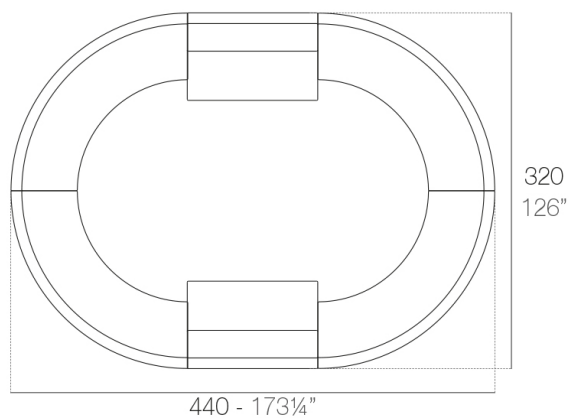

### Descripción

Fabricado con resina de polietileno mediante moldeo rotacional con doble pared. 100% Reciclable. Apto para exterior e interior. Disponible en varios acabados.

Peso: 80.61 Kg

FIESTA 120 Barra  
FIESTA 120 Counter

## Combinaciones

---

**2 x 56023** 120 Barra - 120 Counter  
**4 x 56002** Barra curva - Curved counter

**4 x 56023** 120 Barra - 120 Counter  
**4 x 56002** Barra curva - Curved counter