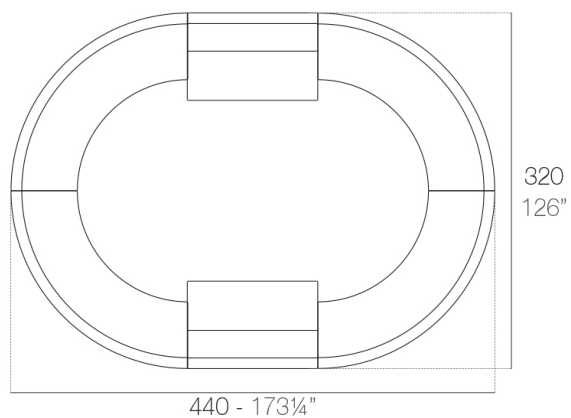

Combinaciones

---

2 x 56023 120 Barra - 120 Counter
4 x 56002 Barra curva - Curved counter