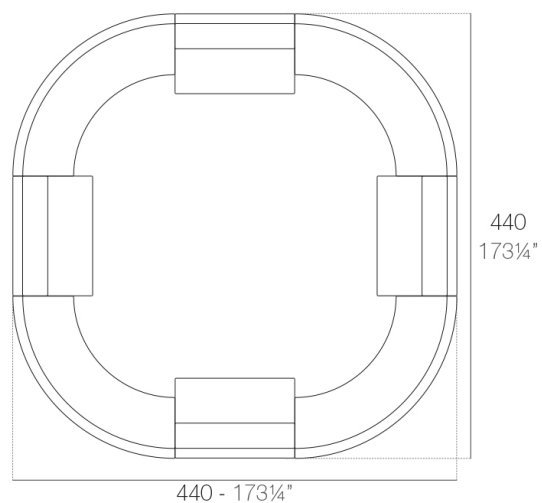

### Descripción

Fabricado con resina de polietileno mediante moldeo rotacional con doble pared. 100% Reciclable. Apto para exterior e interior. Disponible en varios acabados.

Peso: 80.61 Kg

FIESTA 120 Barra  
FIESTA 120 Counter

## Combinaciones

---

**2 x 56023** 120 Barra - 120 Counter  
**4 x 56002** Barra curva - Curved counter

**4 x 56023** 120 Barra - 120 Counter  
**4 x 56002** Barra curva - Curved counter