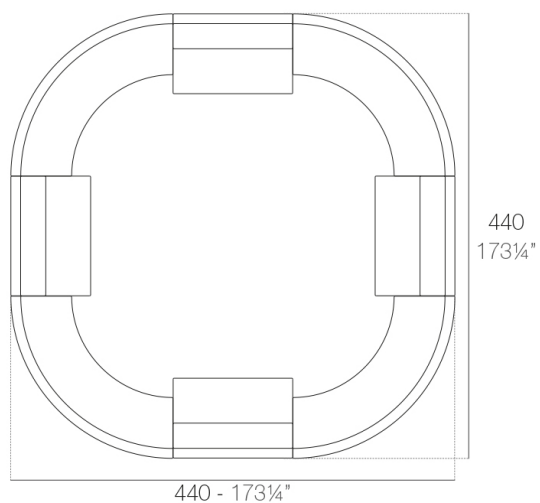

### Descripción

Fabricado con resina de polietileno mediante moldeo rotacional con doble pared. 100% Reciclable. Apto para exterior e interior. Disponible en varios acabados.

Peso: 80.61 Kg

FIESTA 120 Barra  
FIESTA 120 Counter

## Combinaciones

---

**2 x 56023** 120 Barra - 120 Counter  
**4 x 56002** Barra curva - Curved counter

**4 x 56023** 120 Barra - 120 Counter  
**4 x 56002** Barra curva - Curved counter