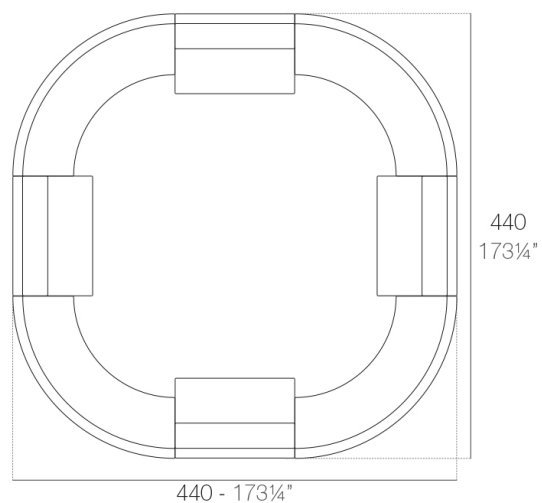

4 x 56023 120 Barra - 120 Counter
4 x 56002 Barra curva - Curved counter