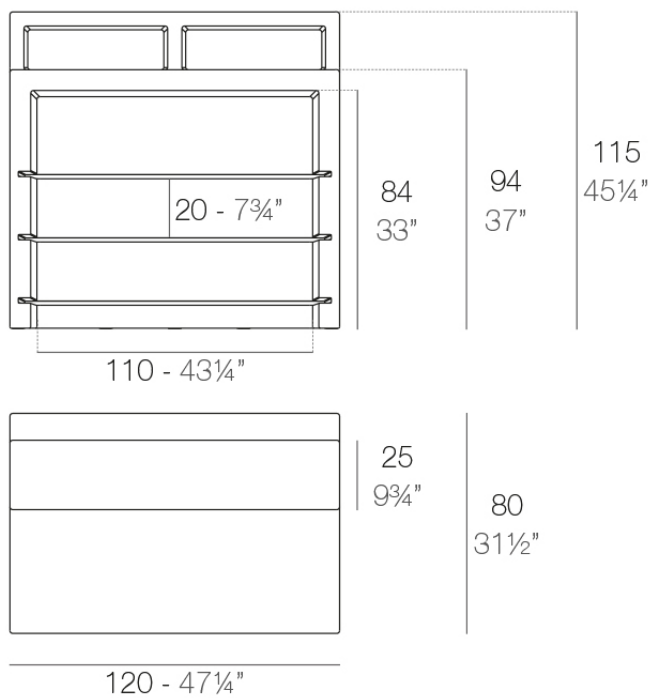

Info

Descripción

Fabricado con resina de polietileno mediante moldeo rotacional con doble pared. 100% Reciclable. Apto para exterior e interior. Disponible en varios acabados.

Peso: 80.61 Kg

FIESTA 120 Barra
FIESTA 120 Counter