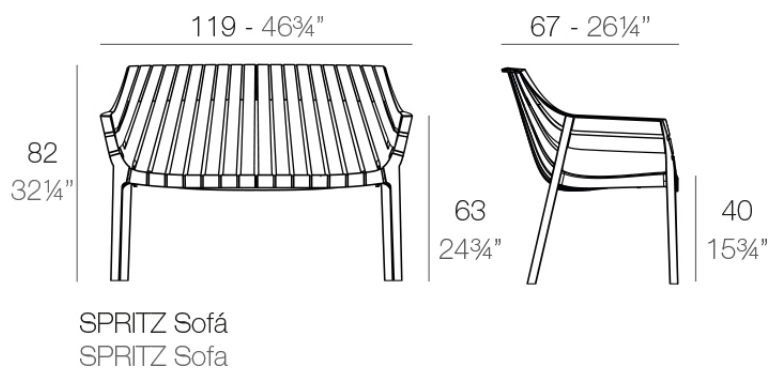

Info

Descripción

Fabricado en polipropileno por inyección y reforzado con fibra de vidrio. Apilable. Disponible en varios colores. Apto para uso interior y exterior.

Peso: 12.36 Kg

Acabados

acabados

.Basic

Ref. 56025

white

black

ecru

tortora

Disponibile en varios colores

tejidos

BAIONA

Ref. 56025CO