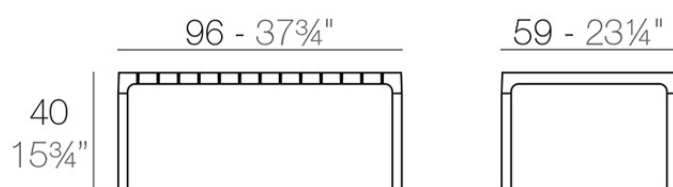

Spritz mesa sofa 96x59x40

por Archirivolto Design

Spritz, diseñada por Archirivolto Design, captura la esencia de las tardes de verano con una línea de muebles exteriores que combina simplicidad y funcionalidad. Inspirada en las vallas blancas de playa y sus delicadas geometrías, cada pieza aporta un toque de frescura y elegancia a un espacio exterior.

Info

Descripción

Peso: 8.98 Kg

SPRITZ Mesa Baja
SPRITZ Low Table

Acabados

acabados

Basic

Ref. 56026