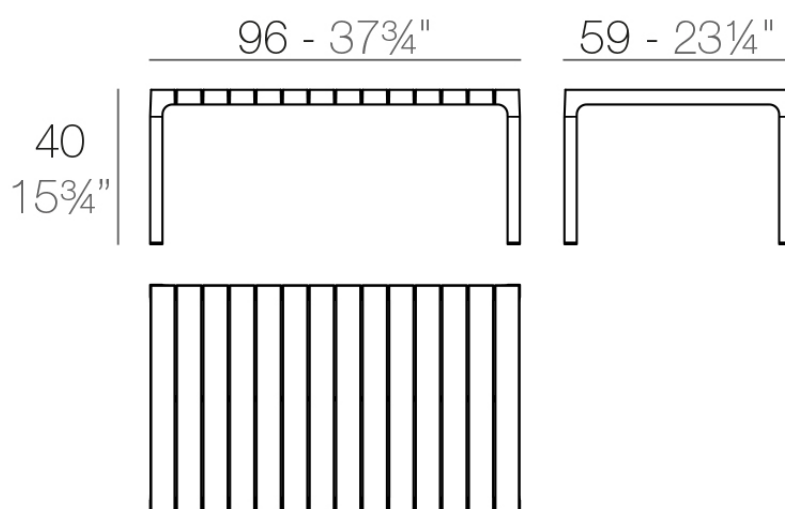

## Spritz mesa sofa 96x59x40

por Archirivolto Design

Spritz, diseñada por Archirivolto Design, captura la esencia de las tardes de verano con una línea de muebles exteriores que combina simplicidad y funcionalidad. Inspirada en las vallas blancas de playa y sus delicadas geometrías, cada pieza aporta un toque de frescura y elegancia a un espacio exterior.

### Descripción

Peso: 8.98 Kg

SPRITZ Mesa Baja  
SPRITZ Low Table