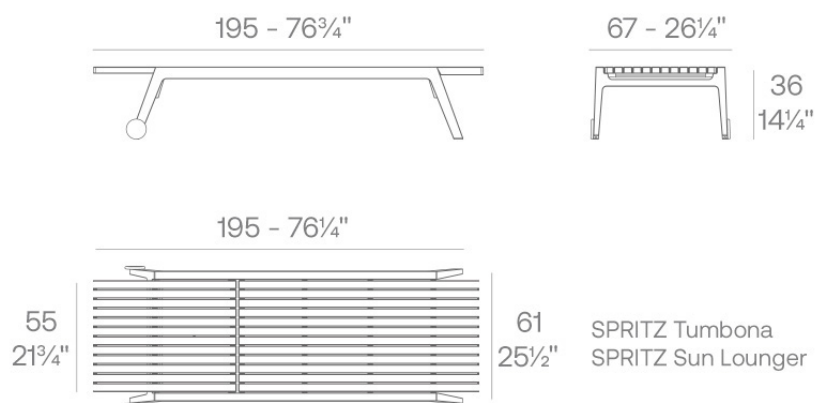

### Descripción

Fabricado en polipropileno por inyección y reforzado con fibra de vidrio. Apilable. Disponible en varios colores. Apto para uso interior y exterior.

Peso: 18.49 Kg