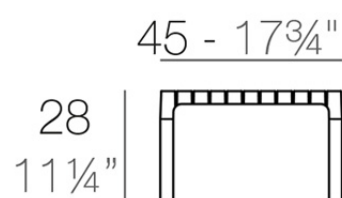

Spritz mesa tumbona 45x45x28

por Archirivolto Design

Spritz, diseñada por Archirivolto Design, captura la esencia de las tardes de verano con una línea de muebles exteriores que combina simplicidad y funcionalidad. Inspirada en las vallas blancas de playa y sus delicadas geometrías, cada pieza aporta un toque de frescura y elegancia a un espacio exterior.

Info

Descripción

Peso: 2.64 Kg

SPRITZ Mesa Tumbona
SPRITZ Sun Lounger Table

Acabados

acabados

Basic

Ref. 56028