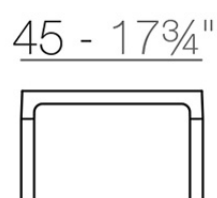

Spritz mesa tumbona 45x45x28

por Archirivolto Design

Spritz, diseñada por Archirivolto Design, captura la esencia de las tardes de verano con una línea de muebles exteriores que combina simplicidad y funcionalidad. Inspirada en las vallas blancas de playa y sus delicadas geometrías, cada pieza aporta un toque de frescura y elegancia a un espacio exterior.

Info

Descripción

Peso: 2.64 Kg

SPRITZ Mesa Tumbona
SPRITZ Sun Lounger Table

Acabados

acabados

Basic

Ref. 56028