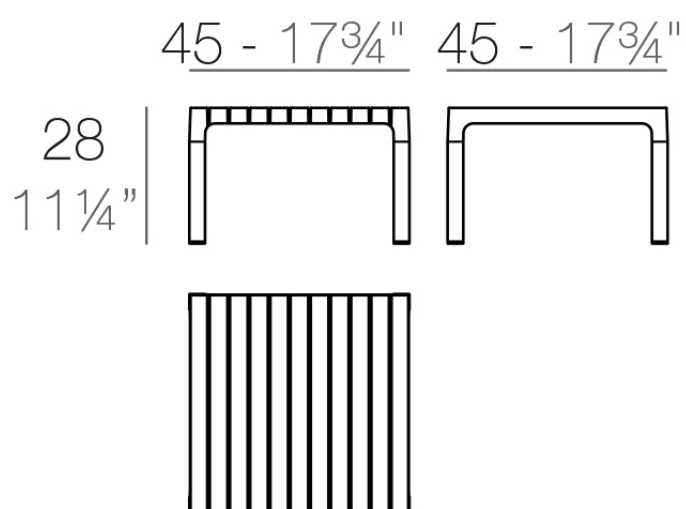

Info

Descripción

Peso: 2.64 Kg

SPRITZ Mesa Tumbona
SPRITZ Sun Lounger Table