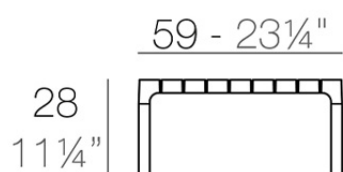

Spritz mesa 59x59x28

por Archirivolto Design

Spritz, diseñada por Archirivolto Design, captura la esencia de las tardes de verano con una línea de muebles exteriores que combina simplicidad y funcionalidad. Inspirada en las vallas blancas de playa y sus delicadas geometrías, cada pieza aporta un toque de frescura y elegancia a un espacio exterior.

Info

Descripción

Peso: 4.64 Kg

SPRITZ Mesa Tumbona
SPRITZ Sun Lounger Table

Acabados

acabados

Basic

Ref. 56029