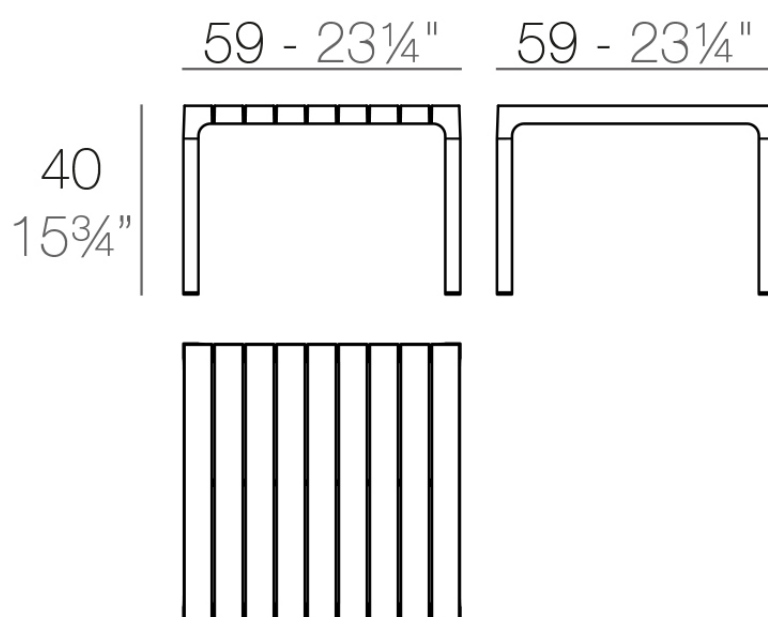

Spritz mesa 59x59x40

por Archirivolto Design

Spritz, diseñada por Archirivolto Design, captura la esencia de las tardes de verano con una línea de muebles exteriores que combina simplicidad y funcionalidad. Inspirada en las vallas blancas de playa y sus delicadas geometrías, cada pieza aporta un toque de frescura y elegancia a un espacio exterior.

Info

Descripción

Peso: 4.84 Kg

SPRITZ Mesa Baja
SPRITZ Low Table

Acabados

acabados

Basic

Ref. 56030

white

black

ecru

tortora

Disponibile en varios colores