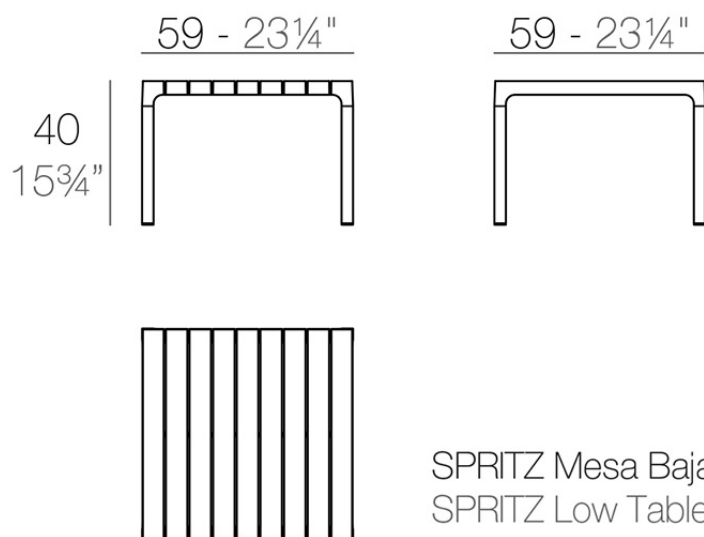

Spritz mesa 59x59x40

por Archirivolto Design

Spritz, diseñada por Archirivolto Design, captura la esencia de las tardes de verano con una línea de muebles exteriores que combina simplicidad y funcionalidad. Inspirada en las vallas blancas de playa y sus delicadas geometrías, cada pieza aporta un toque de frescura y elegancia a un espacio exterior.

Info

Descripción

Peso: 4.84 Kg

Acabados

acabados

Basic

Ref. 56030

white

black

ecru

tortora

Disponibile en varios colores