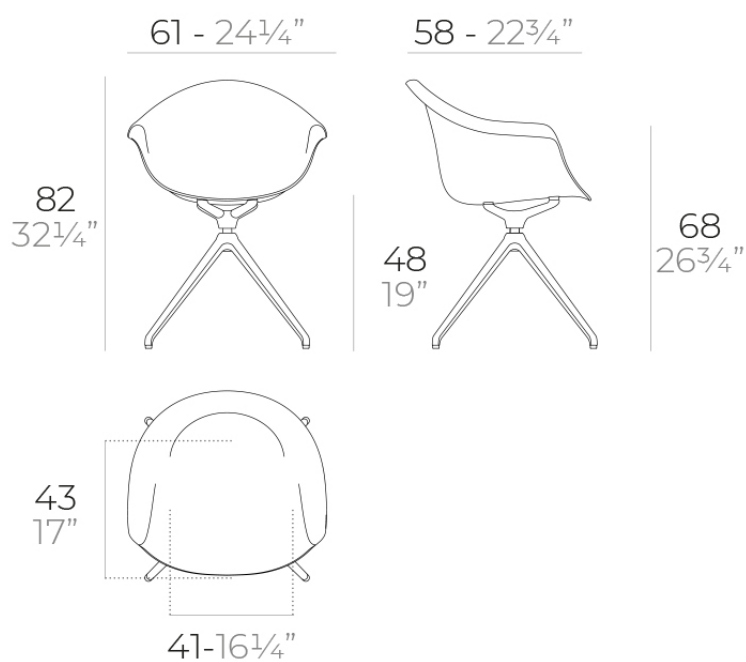

Incasso silla giratoria

por Archirivolto Design

Un sillón personalizable, desde las carcasas a las bases, los colores e incluso los materiales. Diseñada por Archirivolto Design.

Info

Descripción

Fabricado en polipropileno por inyección con gas y reforzado con fibra de vidrio. Disponible en varios colores. Apto para uso interior y exterior.

Peso: 8.6 Kg

INCASSO Sillón giratorio
INCASSO Swivel Armchair

Acabados

acabados

Basic

Ref. 56031

white

black

ecru

Disponibile en varios colores

patas

PATAS

Ref. 65053E

white 201

black 2002

Ambients