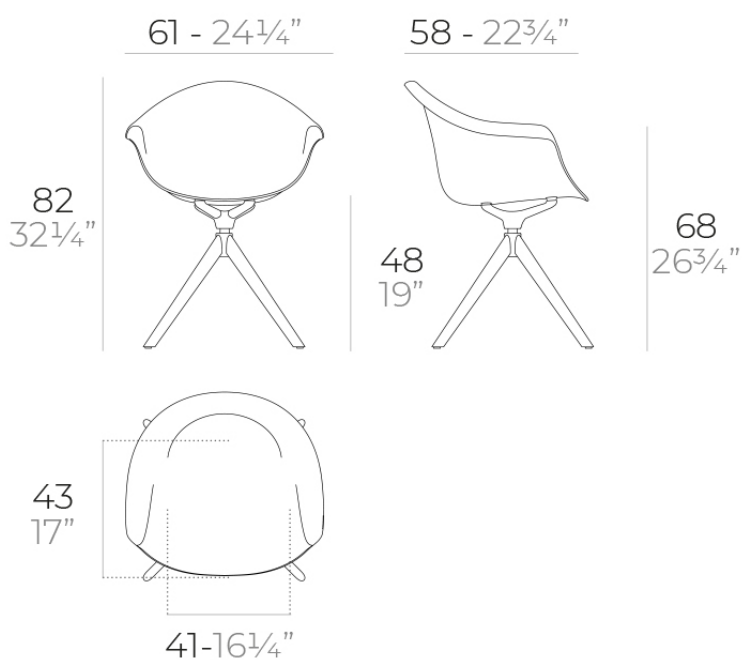

Incasso silla giratoria con patas de madera

por Archirivolto Design

Un sillón personalizable, desde las carcasas a las bases, los colores e incluso los materiales. Diseñada por Archirivolto Design.

Info

Descripción

Fabricado en polipropileno por inyección con gas y reforzado con fibra de vidrio. Disponible en varios colores. Apto para uso interior y exterior.

Peso: 9.3 Kg

INCASSO Sillón giratorio madera
INCASSO Wooden swivel Armchair

Acabados

acabados

Basic

Ref. 56032

white

black

ecu

Disponibile en varios colores