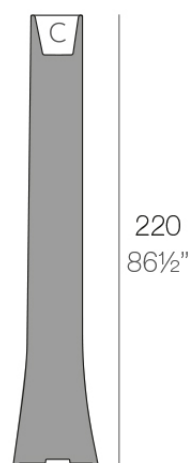

### Descripción

Macetero fabricado con resina de polietileno mediante moldeo rotacional con doble pared. 100% Reciclable. Apto para exterior e interior. Disponible en varios acabados.

Peso: 27 Kg

41-16¼"