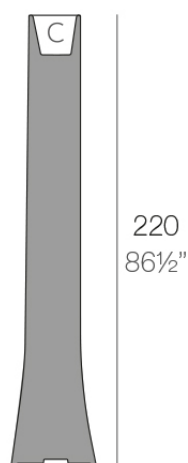

### Descripción

Macetero fabricado con resina de polietileno mediante moldeo rotacional con doble pared. 100% Reciclable. Apto para exterior e interior. Disponible en varios acabados.

Peso: 27 Kg

41-16¼"