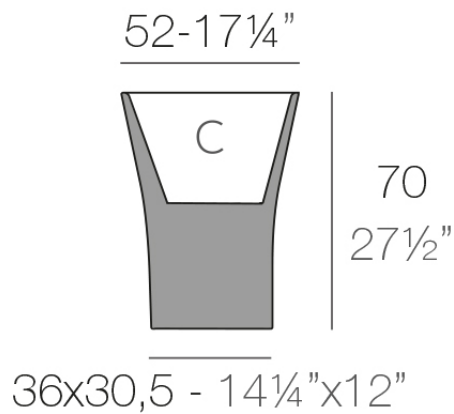

Info

Descripción

Macetero fabricado con resina de polietileno mediante moldeo rotacional con doble pared. 100% Reciclable. Apto para exterior e interior. Disponible en varios acabados.

Peso: 6 Kg

BONES Maceta 70

C = 29 L

BONES Planter 70

C = 7¾ gal