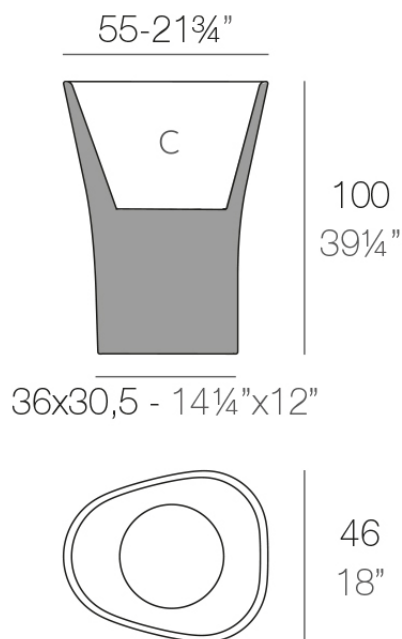

### Descripción

Macetero fabricado con resina de polietileno mediante moldeo rotacional con doble pared. 100% Reciclable. Apto para exterior e interior. Disponible en varios acabados.

Peso: 8.51 Kg

BONES Maceta 100 C = 30,5 L  
BONES Planter 100 C = 8 gal