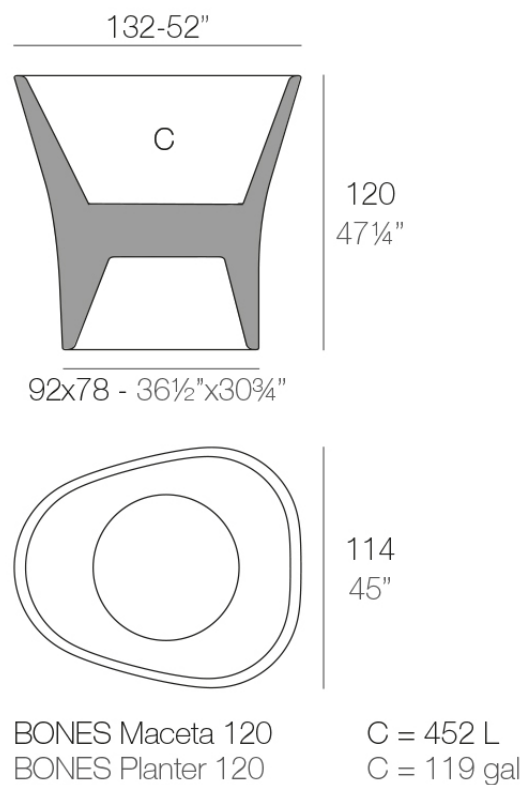

Info

Descripción

Macetero fabricado con resina de polietileno mediante moldeo rotacional con doble pared. 100% Reciclable. Apto para exterior e interior. Disponible en varios acabados.

Peso: 44.01 Kg

Acabados

plato

Ref. 42712

white 2001

black 2002

ecru 2003

tortora 2004

gray 2005

anthracite 2006