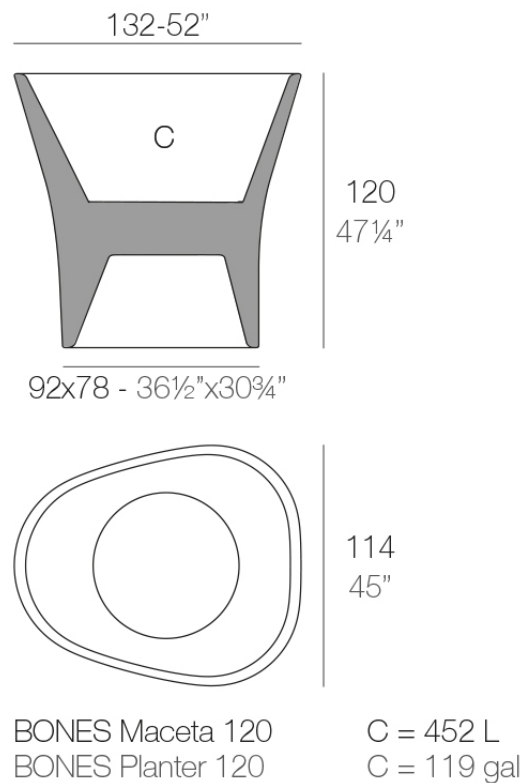

Bones maceteros 132x114x120

por Ludovica + Roberto Palomba

La colección Bones, diseñada por los italianos Ludovica y Roberto Palomba, se inspira en la armonía de la naturaleza, combinando líneas esbeltas y volúmenes generosos. Cada macetero de Bones es una declaración de equilibrio visual: formas que logran una presencia ligera y robusta a la vez, invitando a que plantas y árboles se integren en el espacio con naturalidad.

Info

Descripción

Macetero fabricado con resina de polietileno mediante moldeo rotacional con doble pared. 100% Reciclable. Apto para exterior e interior. Disponible en varios acabados.

Peso: 44.01 Kg

Acabados