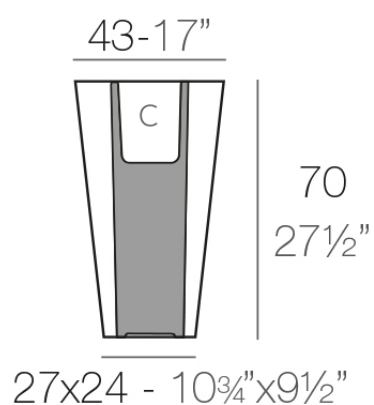

Bye-bye maceteros 42x40x70

por Harry-Paul

La colección Bye-Bye, diseñada por Harry Paul, captura la esencia de los viajes interestelares en piezas que parecen fluir en el espacio. Inspirada en la estética futurista del movimiento y la velocidad, Bye-Bye invita a experimentar una nueva forma de muebles de diseño que transmiten dinamismo y ligereza en cada línea.

Info

Descripción

Fabricado con resina de polietileno mediante moldeo rotacional con doble pared. 100% Reciclable. Apto para exterior e interior. Disponible en varios acabados.

Peso: 6 Kg

BYE-BYE Maceta 70

C = 10 L

BYE-BYE Planter 70

C = 2¾ gal

Acabados

acabados

Basic

Ref. 58003A

white 2001