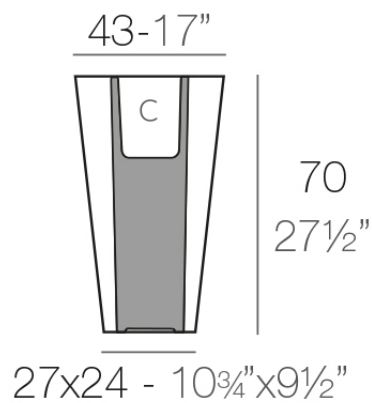

Bye-bye maceteros 42x40x70

por Harry-Paul

La colección Bye-Bye, diseñada por Harry Paul, captura la esencia de los viajes interestelares en piezas que parecen fluir en el espacio. Inspirada en la estética futurista del movimiento y la velocidad, Bye-Bye invita a experimentar una nueva forma de muebles de diseño que transmiten dinamismo y ligereza en cada línea.

Info

Descripción

Fabricado con resina de polietileno mediante moldeo rotacional con doble pared. 100% Reciclable. Apto para exterior e interior. Disponible en varios acabados.

Peso: 6 Kg

BYE-BYE Maceta 70

C = 10 L

BYE-BYE Planter 70

C = 2¾ gal

Acabados

acabados

Basic

Ref. 58003A

white 2001