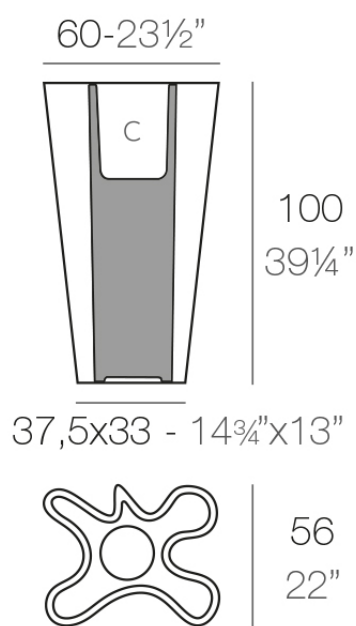

Bye-bye maceteros 60x56x100

por Harry-Paul

La colección Bye-Bye, diseñada por Harry Paul, captura la esencia de los viajes interestelares en piezas que parecen fluir en el espacio. Inspirada en la estética futurista del movimiento y la velocidad, Bye-Bye invita a experimentar una nueva forma de muebles de diseño que transmiten dinamismo y ligereza en cada línea.

Info

Descripción

Fabricado con resina de polietileno mediante moldeo rotacional con doble pared. 100% Reciclable. Apto para exterior e interior. Disponible en varios acabados.

Peso: 12 Kg

BYE-BYE Maceta 100
BYE-BYE Planter 100

C = 15 L
C = 4 gal

Acabados

acabados

Basic

Ref. 58004A

white 2001

black 2002

ecru 2003