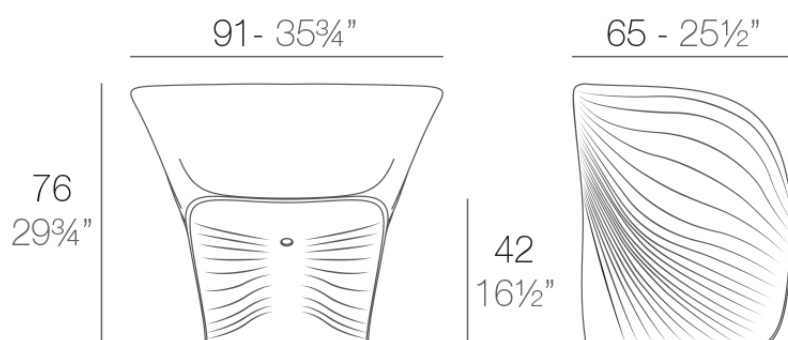

Info

Descripción

Fabricado con resina de polietileno mediante moldeo rotacional con doble pared. 100% Reciclable. Apto para exterior e interior. Disponible en varios acabados.

Peso: 15 Kg

BIOPHILIA Butaca
BIOPHILIA Lounge Chair