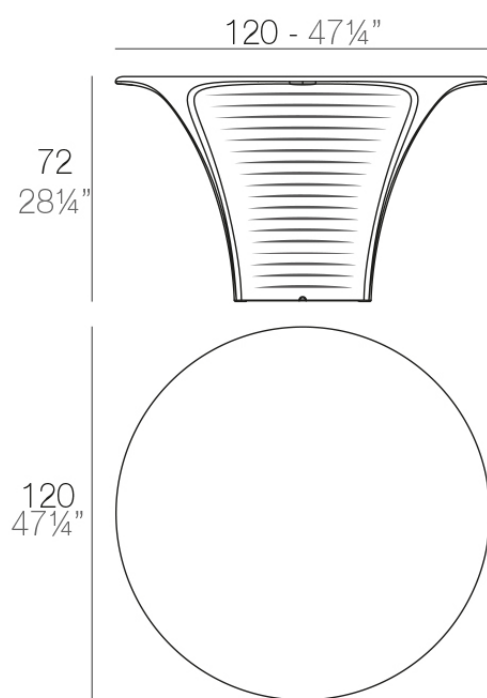

Biophilia mesa ø120x72

por Ross Lovegrove

La colección Biophilia, de Ross Lovegrove, es un encuentro magnético entre naturaleza y diseño, donde cada pieza parece surgir de la tierra con vida propia. Inspirada en las formas fluidas del Art Nouveau y en la majestuosidad orgánica de la Sagrada Familia de Antoni Gaudí, Biophilia invita a redescubrir la conexión con el entorno natural a través de una estética que respira, fluye y se mimetiza con el espacio.

Info

Descripción

Fabricado con resina de polietileno mediante moldeo rotacional con doble pared. 100% Reciclable. Apto para exterior e interior. Disponible en varios acabados.

Peso: 59.69 Kg

BIOPHILIA Mesa
BIOPHILIA Dinning Table