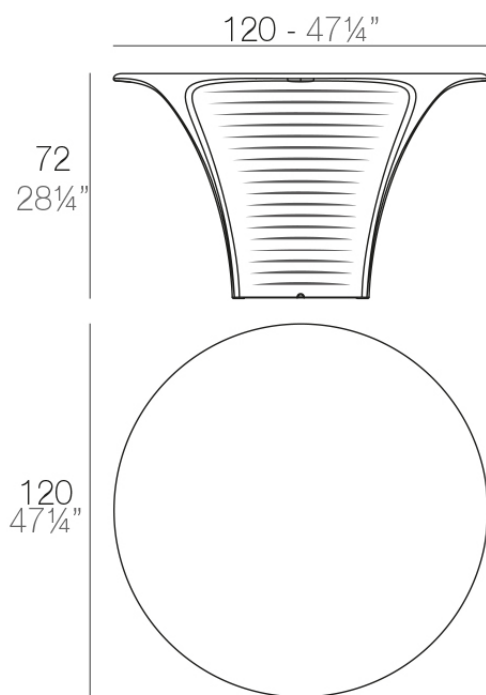

## Biophilia mesa ø120x72

por Ross Lovegrove

La colección Biophilia, de Ross Lovegrove, es un encuentro magnético entre naturaleza y diseño, donde cada pieza parece surgir de la tierra con vida propia. Inspirada en las formas fluidas del Art Nouveau y en la majestuosidad orgánica de la Sagrada Familia de Antoni Gaudí, Biophilia invita a redescubrir la conexión con el entorno natural a través de una estética que respira, fluye y se mimetiza con el espacio.

### Descripción

Fabricado con resina de polietileno mediante moldeo rotacional con doble pared. 100% Reciclable. Apto para exterior e interior. Disponible en varios acabados.

Peso: 59.69 Kg

BIOPHILIA Mesa  
BIOPHILIA Dinning Table