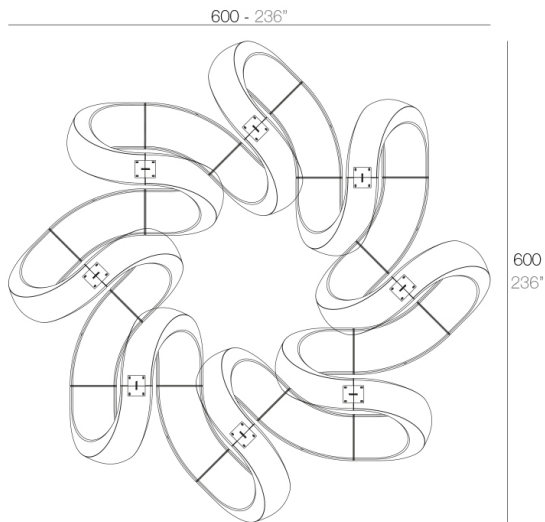

Combinaciones

---

8 x 60007 AND - AND
8 x 60006 AND Banco - AND Bench