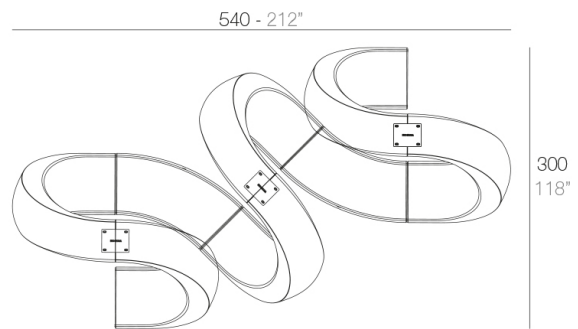

### Descripción

Fabricado con resina de polietileno mediante moldeo rotacional con doble pared. 100% Reciclable. Apto para exterior e interior. Disponible en varios acabados.

Peso: 25.2 Kg

AND Banco  
AND Bench

## Combinaciones

---

**8 x 60007** AND - AND  
**8 x 60006** AND Banco - AND Bench

**3 x 60007** AND - AND  
**2 x 60006** AND Banco - AND Bench

**2 x 60007** AND - AND  
**8 x 60006** AND Banco - AND Bench