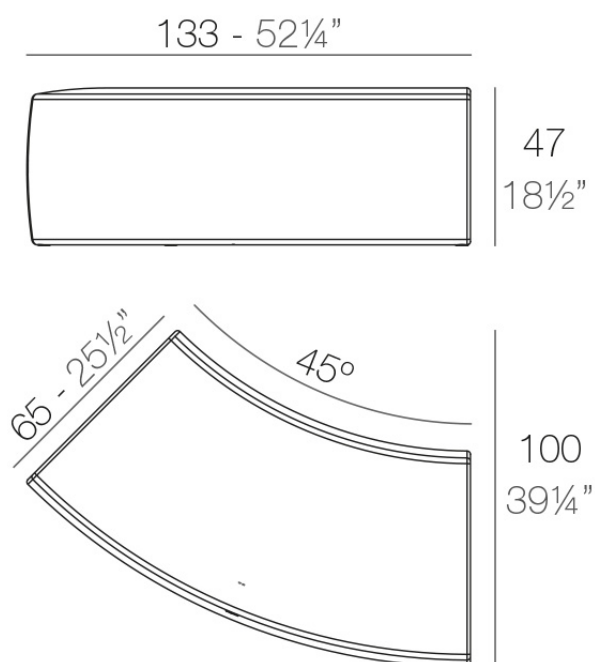

### Descripción

Fabricado con resina de polietileno mediante moldeo rotacional con doble pared. 100% Reciclable. Apto para exterior e interior. Disponible en varios acabados.

Peso: 25.2 Kg

AND Banco  
AND Bench