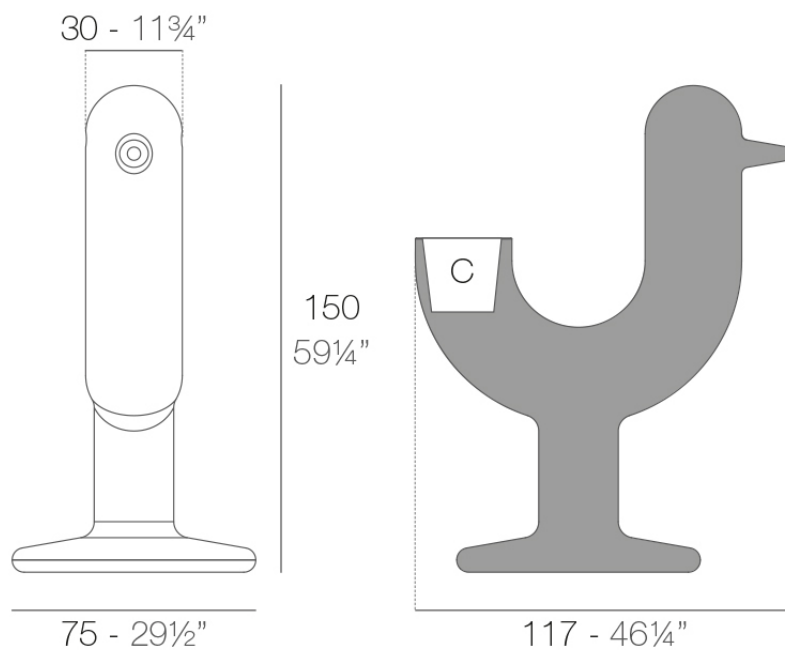

Macetero fabricado con resina de polietileno mediante moldeo rotacional con doble pared. 100% Reciclable. Apto para exterior e interior. Disponible en varios acabados.

Peso: 17 Kg

PEACOCK Macetero C = 9 L 2 x 22 cm
PEACOCK Planter C = 2 1/2 gal