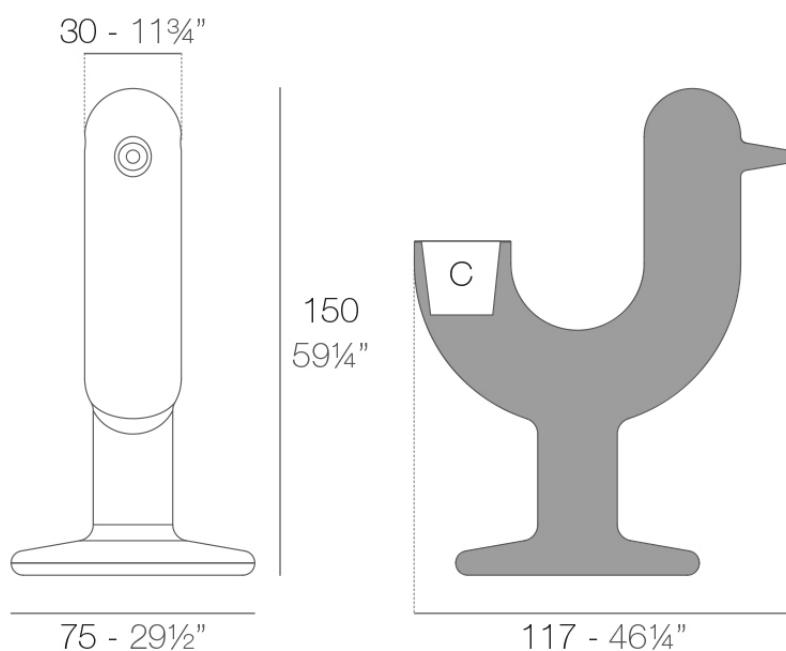

Macetero fabricado con resina de polietileno mediante moldeo rotacional con doble pared. 100% Reciclable. Apto para exterior e interior. Disponible en varios acabados.

Peso: 17 Kg

PEACOCK Macetero C = 9 L 2 x 22 cm
PEACOCK Planter C = 2 1/2 gal