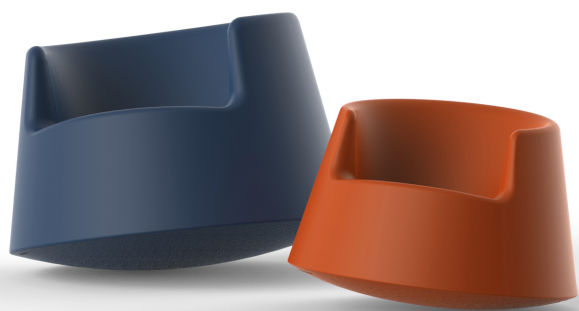

Roulette

por Eero Aarnio

La Colección Roulette, diseñada por Eero Aarnio, es una silla mecedora diseñada para niños. Una pieza divertida que puede colocarse en ambientes interiores y exteriores, incluso en condiciones extremas.

Info

Descripción

Peso: 18.01 Kg

ROULETTE Balancín (No es adecuado para niños)
ROULETTE Rocking Chair (Not for children)

Acabados

acabados

Basic

Ref. 61002

white 2001

black 2002

ecru 2003

tortora 2004

gray 2005

anthracite 2006

brown 2008

garnet 2015

gray 3105

anthracite 3106

garnet 3113

green 3116

cream 3117

blue 3118

brown 3125

Resina de polietileno con un acabado lacado brillo.