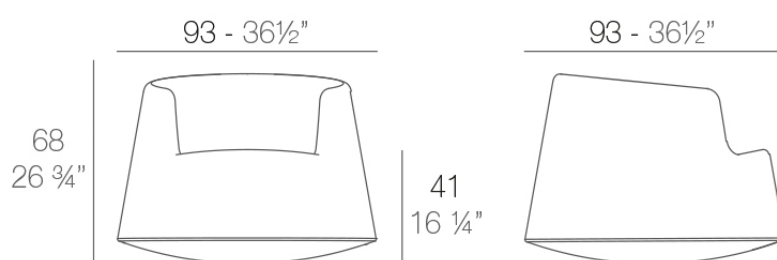

Roulette

por Eero Aarnio

La Colección Roulette, diseñada por Eero Aarnio, es una silla mecedora diseñada para niños. Una pieza divertida que puede colocarse en ambientes interiores y exteriores, incluso en condiciones extremas.

Info

Descripción

Peso: 18.01 Kg

ROULETTE Balancín (No es adecuado para niños)
ROULETTE Rocking Chair (Not for children)

Acabados

acabados

Basic

Ref. 61002