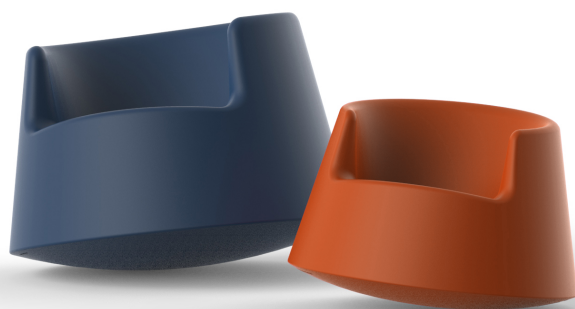

Roulette

por Eero Aarnio

La Colección Roulette, diseñada por Eero Aarnio, es una silla mecedora diseñada para niños. Una pieza divertida que puede colocarse en ambientes interiores y exteriores, incluso en condiciones extremas.

Info

Descripción

Peso: 18.01 Kg

ROULETTE Balancín (No es adecuado para niños)
ROULETTE Rocking Chair (Not for children)

Acabados

acabados

BASIC

Ref. 61002

white 2001

ecru 2003

tortora 2004

cream 2017

camel 2020

clay 2022

garnet 2015

brown 2008

Resina de polietileno acabado mate.

LACADO

Ref. 61002F

VONDON

white 3101

ecru 3103

tortora 3104

cream 3117