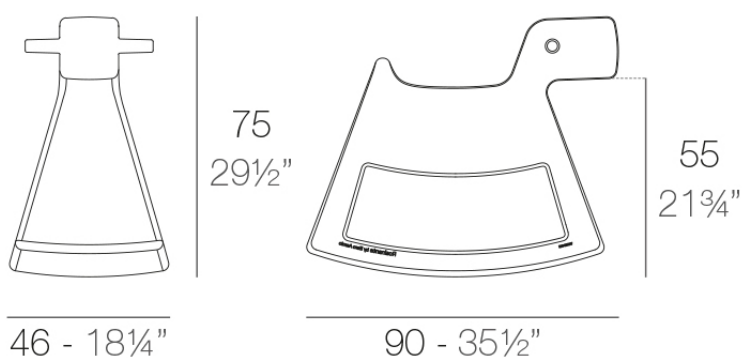

Info

Descripción

ERAS 61003

Peso: 9.01 Kg

ROSINANTE Balancín (No es adecuado para niños)
ROSINANTE Rocking Horse (Not for children)

Acabados

acabados

Basic