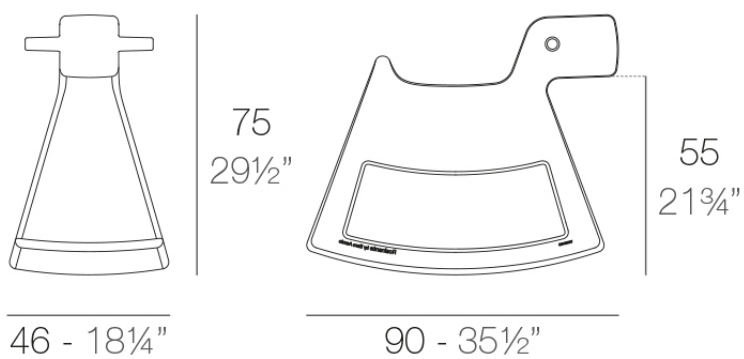

Info

Descripción

ERAS 61003

Peso: 9.01 Kg

ROSINANTE Balancín (No es adecuado para niños)
ROSINANTE Rocking Horse (Not for children)

Acabados

acabados

Basic