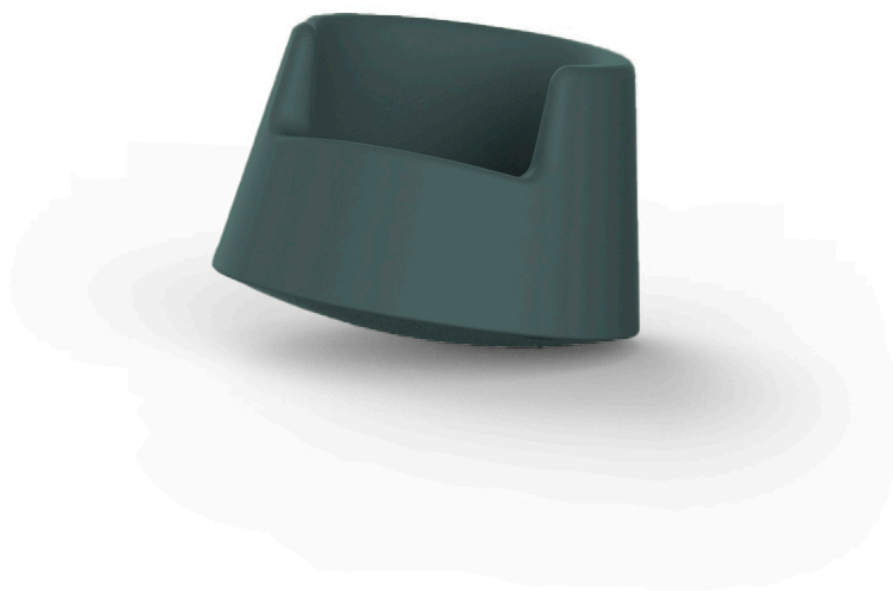

Roulette kids

por Eero Aarnio

La Colección Roulette, diseñada por Eero Aarnio, es una silla mecedora diseñada para niños. Una pieza divertida que puede colocarse en ambientes interiores y exteriores, incluso en condiciones extremas.

Info

Descripción

Fabricado con resina de polietileno mediante moldeo rotacional con doble pared. 100% Reciclable. Apto para exterior e interior. Apto para niños mayores de 3 años.

Peso: 10.01 Kg

ROULETTE NIÑOS Balancín
ROULETTE KIDS Rocking Chair

Acabados

acabados

Basic

Ref. 61005

white 2001

black 2002

ecru 2003

tortora 2004

gray 2005

anthracite 2006

brown 2008

garnet 2015

green 2016

cream 2017

blue 2018

camel 2020