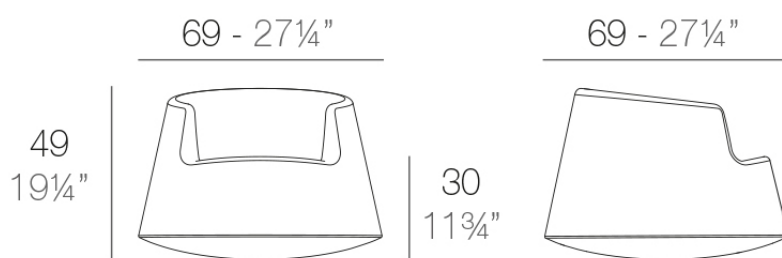

Roulette kids

por Eero Aarnio

La Colección Roulette, diseñada por Eero Aarnio, es una silla mecedora diseñada para niños. Una pieza divertida que puede colocarse en ambientes interiores y exteriores, incluso en condiciones extremas.

Info

Descripción

Fabricado con resina de polietileno mediante moldeo rotacional con doble pared. 100% Reciclable. Apto para exterior e interior. Apto para niños mayores de 3 años.

Peso: 10.01 Kg

ROULETTE NIÑOS Balancín
ROULETTE KIDS Rocking Chair