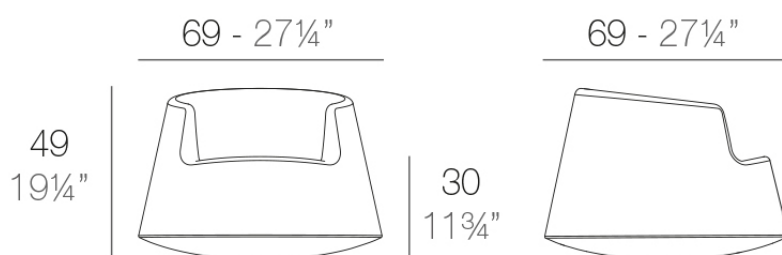

Roulette kids

por Eero Aarnio

La Colección Roulette, diseñada por Eero Aarnio, es una silla mecedora diseñada para niños. Una pieza divertida que puede colocarse en ambientes interiores y exteriores, incluso en condiciones extremas.

Info

Descripción

Fabricado con resina de polietileno mediante moldeo rotacional con doble pared. 100% Reciclable. Apto para exterior e interior. Apto para niños mayores de 3 años.

Peso: 10.01 Kg

ROULETTE NIÑOS Balancín
ROULETTE KIDS Rocking Chair