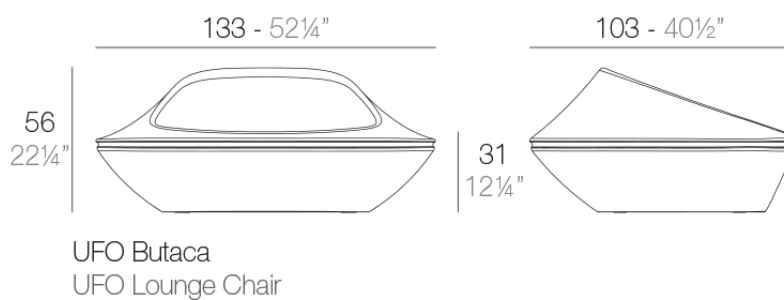

Info

Descripción

Fabricado con resina de polietileno mediante moldeo rotacional con doble pared. 100% Reciclable. Apto para exterior e interior. Disponible en varios acabados.

Peso: 20 Kg

Acabados

acabados