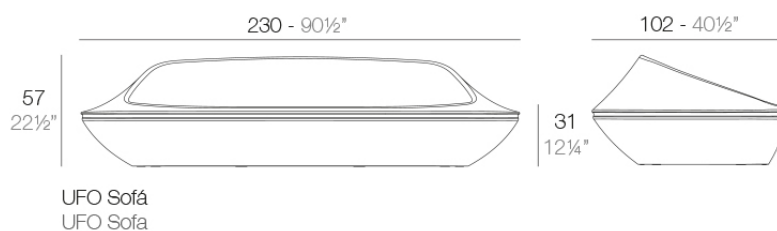

### Descripción

Fabricado con resina de polietileno mediante moldeo rotacional con doble pared. 100% Reciclable. Apto para exterior e interior. Disponible en varios acabados.

Peso: 35 Kg