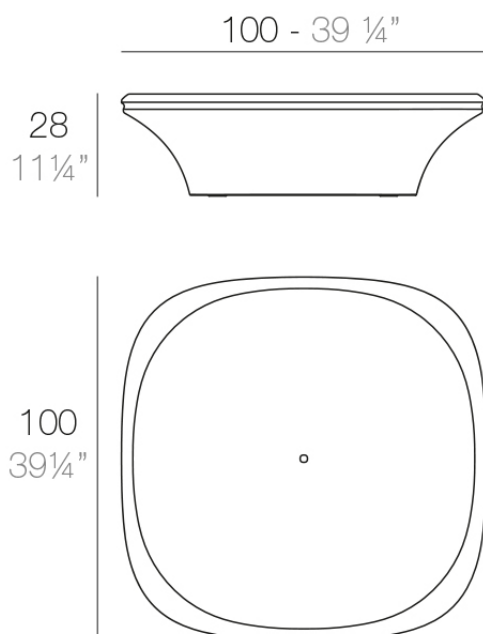

Info

Descripción

Fabricado con resina de polietileno mediante moldeo rotacional con doble pared. 100% Reciclable. Apto para exterior e interior. Disponible en varios acabados.

Peso: 21 Kg

UFO Mesa Baja
UFO Low Table