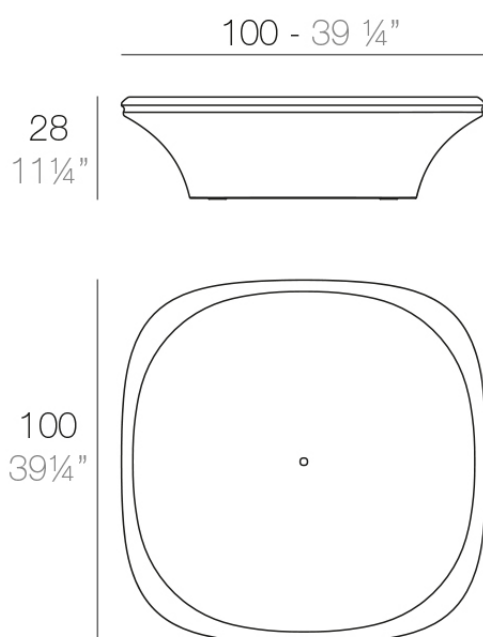

### Descripción

Fabricado con resina de polietileno mediante moldeo rotacional con doble pared. 100% Reciclable. Apto para exterior e interior. Disponible en varios acabados.

Peso: 21 Kg

UFO Mesa Baja  
UFO Low Table