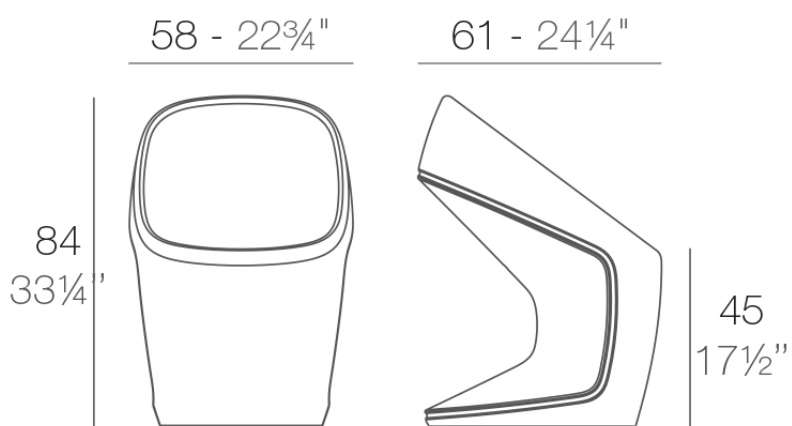

### Descripción

Fabricado con resina de polietileno mediante moldeo rotacional con doble pared. 100% Reciclable. Apto para exterior e interior. Disponible en varios acabados.

Peso: 10 Kg

UFO Silla  
UFO Chair