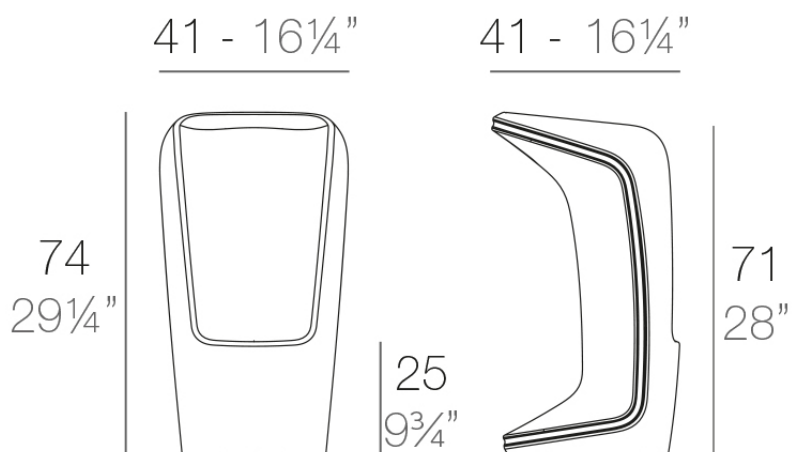

Info

Descripción

Fabricado con resina de polietileno mediante moldeo rotacional con doble pared. 100% Reciclable. Apto para exterior e interior. Disponible en varios acabados.

Peso: 6 Kg

UFO Taburete Alto
UFO Bar Stool