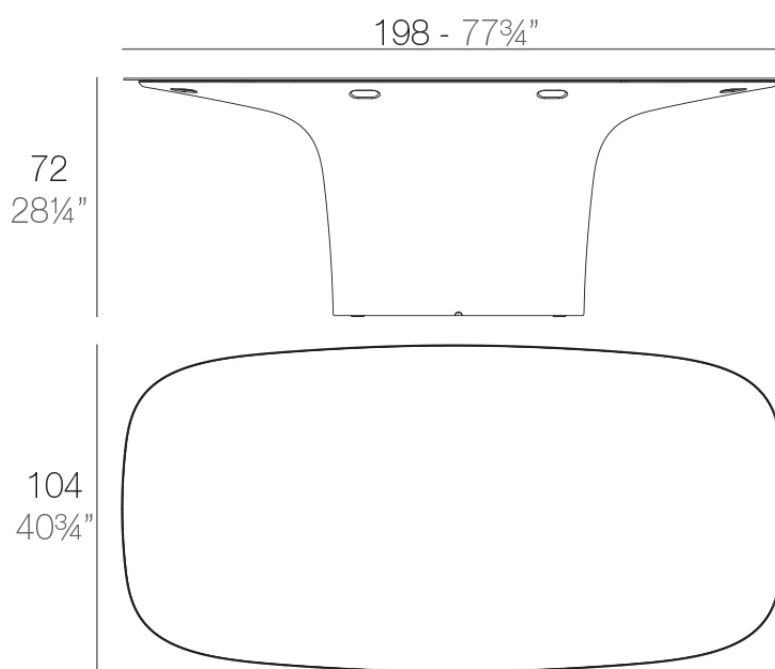

Info

Descripción

Fabricado con resina de polietileno mediante moldeo rotacional con doble pared. 100% Reciclable. Apto para exterior e interior. Disponible en varios acabados.

Peso: 84.82 Kg

UFO Mesa
UFO Table