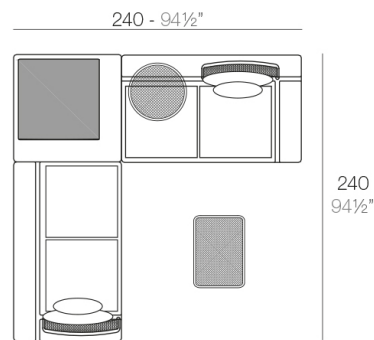

Peso: 18.77 Kg

KES Maceta 90x90

KES Planter 35 1/2"x35 1/2"

Combinaciones

- 1 x **64002** Módulo izquierdo 150x90 cm - Sectional left 59" x 35½"
- 1 x **64003** Módulo derecho 150x90 cm - Sectional right 59" x 35½"
- 1 x **64004** Maceta - Pot
- 1 x **64005** Respaldo alto - High backrest
- 1 x **64006** Respaldo bajo - Low backrest
- 2 x **64014** Pack 2 Cojines - Set 2 Pillows
- 1 x **64010** Mesa Redonda sin patas - Embedded round table

- 1 x **64003** Módulo derecho 150x90 cm - Sectional right 59" x 35½"
- 1 x **64002** Módulo izquierdo 150x90 cm - Sectional left 59" x 35½"
- 1 x **64004** Maceta - Pot
- 1 x **64005** Respaldo alto - High backrest
- 1 x **64006** Respaldo bajo - Low backrest
- 2 x **64014** Pack 2 Cojines - Set 2 Pillows
- 1 x **64010** Mesa Redonda sin patas - Embedded round table
- 1 x **64009** Mesa rectangular 55x35 cm - Rectangular table 21¾"x13¾"