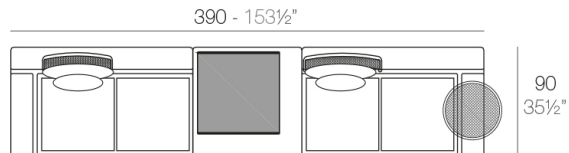

Combinaciones

- 1 x **64002** Módulo izquierdo 150x90 cm - Sectional left 59" x 35½"
- 1 x **64003** Módulo derecho 150x90 cm - Sectional right 59" x 35½"
- 1 x **64004** Maceta - Pot
- 1 x **64005** Respaldo alto - High backrest
- 1 x **64006** Respaldo bajo - Low backrest
- 2 x **64014** Pack 2 Cojines - Set 2 Pillows
- 1 x **64010** Mesa Redonda sin patas - Embedded round table