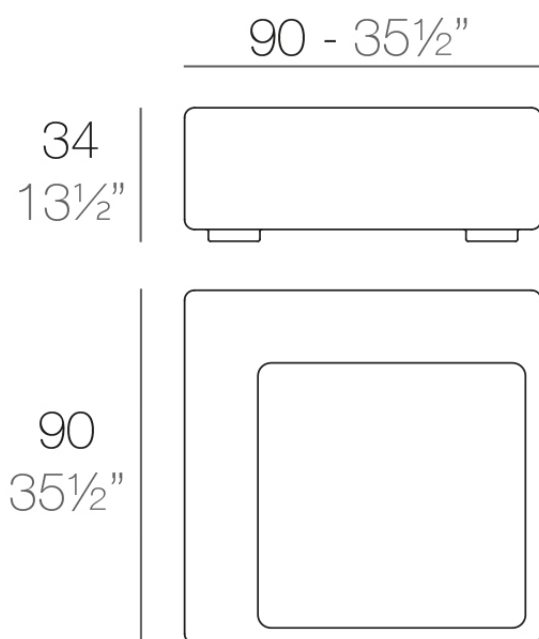

### Descripción

Fabricado con resina de polietileno mediante moldeo rotacional con doble pared. 100% Reciclable. Apto para exterior e interior. Disponible en varios acabados.

Peso: 18.77 Kg

KES Maceta 90x90

KES Planter 35 1/2"x35 1/2"

## Combinaciones

- 1 x **64002** Módulo izquierdo 150x90 cm - Sectional left 59" x 35½"
- 1 x **64003** Módulo derecho 150x90 cm - Sectional right 59" x 35½"
- 1 x **64004** Maceta - Pot
- 1 x **64005** Respaldo alto - High backrest
- 1 x **64006** Respaldo bajo - Low backrest
- 2 x **64014** Pack 2 Cojines - Set 2 Pillows
- 1 x **64010** Mesa Redonda sin patas - Embedded round table

- 1 x **64003** Módulo derecho 150x90 cm - Sectional right 59" x 35½"
- 1 x **64002** Módulo izquierdo 150x90 cm - Sectional left 59" x 35½"
- 1 x **64004** Maceta - Pot
- 1 x **64005** Respaldo alto - High backrest
- 1 x **64006** Respaldo bajo - Low backrest
- 2 x **64014** Pack 2 Cojines - Set 2 Pillows
- 1 x **64010** Mesa Redonda sin patas - Embedded round table
- 1 x **64009** Mesa rectangular 55x35 cm - Rectangular table 21¾"x13¾"