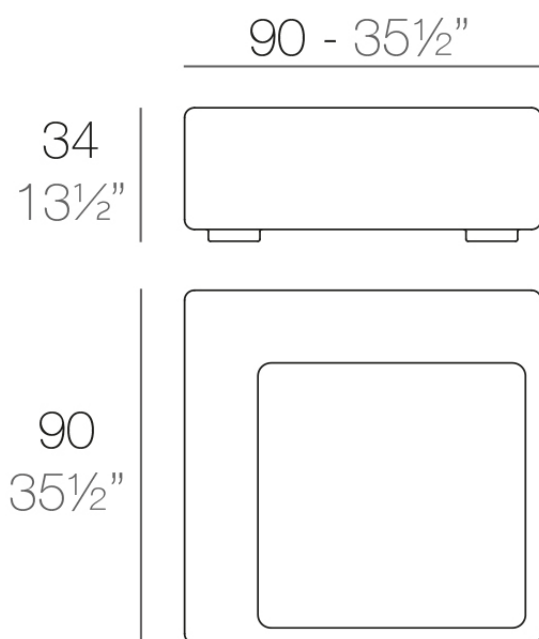

Peso: 18.77 Kg

KES Maceta 90x90

KES Planter 35 1/2"x35 1/2"

Combinaciones

- 1 x **64002** Módulo izquierdo 150x90 cm - Sectional left 59" x 35½"
- 1 x **64003** Módulo derecho 150x90 cm - Sectional right 59" x 35½"
- 1 x **64004** Maceta - Pot
- 1 x **64005** Respaldo alto - High backrest
- 1 x **64006** Respaldo bajo - Low backrest
- 2 x **64014** Pack 2 Cojines - Set 2 Pillows
- 1 x **64010** Mesa Redonda sin patas - Embedded round table

- 1 x **64003** Módulo derecho 150x90 cm - Sectional right 59" x 35½"
- 1 x **64002** Módulo izquierdo 150x90 cm - Sectional left 59" x 35½"
- 1 x **64004** Maceta - Pot
- 1 x **64005** Respaldo alto - High backrest
- 1 x **64006** Respaldo bajo - Low backrest
- 2 x **64014** Pack 2 Cojines - Set 2 Pillows
- 1 x **64010** Mesa Redonda sin patas - Embedded round table
- 1 x **64009** Mesa rectangular 55x35 cm - Rectangular table 21¾"x13¾"