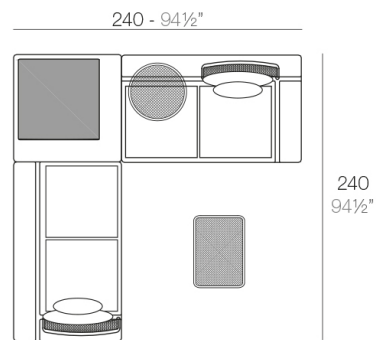

### Descripción

Fabricado con resina de polietileno mediante moldeo rotacional con doble pared. 100% Reciclable. Apto para exterior e interior. Disponible en varios acabados.

Peso: 18.77 Kg

KES Maceta 90x90

## Combinaciones

- 1 x **64002** Módulo izquierdo 150x90 cm - Sectional left 59" x 35½"
- 1 x **64003** Módulo derecho 150x90 cm - Sectional right 59" x 35½"
- 1 x **64004** Maceta - Pot
- 1 x **64005** Respaldo alto - High backrest
- 1 x **64006** Respaldo bajo - Low backrest
- 2 x **64014** Pack 2 Cojines - Set 2 Pillows
- 1 x **64010** Mesa Redonda sin patas - Embedded round table

- 1 x **64003** Módulo derecho 150x90 cm - Sectional right 59" x 35½"
- 1 x **64002** Módulo izquierdo 150x90 cm - Sectional left 59" x 35½"
- 1 x **64004** Maceta - Pot
- 1 x **64005** Respaldo alto - High backrest
- 1 x **64006** Respaldo bajo - Low backrest
- 2 x **64014** Pack 2 Cojines - Set 2 Pillows
- 1 x **64010** Mesa Redonda sin patas - Embedded round table
- 1 x **64009** Mesa rectangular 55x35 cm - Rectangular table 21¾"x13¾"