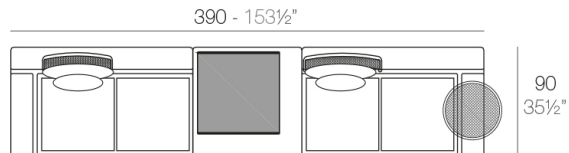

Peso: 18.77 Kg

KES Maceta 90x90

KES Planter 35 1/2"x35 1/2"

Combinaciones

- 1 x **64002** Módulo izquierdo 150x90 cm - Sectional left 59" x 35½"
- 1 x **64003** Módulo derecho 150x90 cm - Sectional right 59" x 35½"
- 1 x **64004** Maceta - Pot
- 1 x **64005** Respaldo alto - High backrest
- 1 x **64006** Respaldo bajo - Low backrest
- 2 x **64014** Pack 2 Cojines - Set 2 Pillows
- 1 x **64010** Mesa Redonda sin patas - Embedded round table

- 1 x **64003** Módulo derecho 150x90 cm - Sectional right 59" x 35½"
- 1 x **64002** Módulo izquierdo 150x90 cm - Sectional left 59" x 35½"
- 1 x **64004** Maceta - Pot
- 1 x **64005** Respaldo alto - High backrest
- 1 x **64006** Respaldo bajo - Low backrest
- 2 x **64014** Pack 2 Cojines - Set 2 Pillows
- 1 x **64010** Mesa Redonda sin patas - Embedded round table
- 1 x **64009** Mesa rectangular 55x35 cm - Rectangular table 21¾"x13¾"