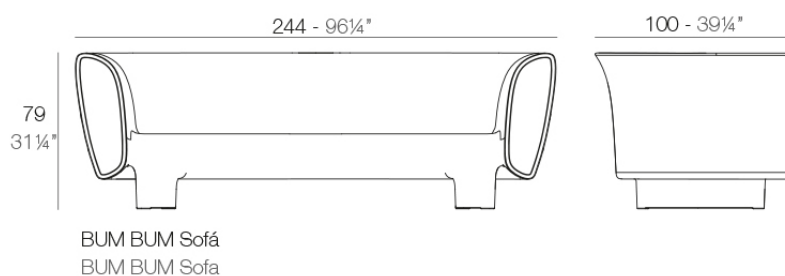

Info

Descripción

Fabricado con resina de polietileno mediante moldeo rotacional con doble pared. 100% Reciclable. Apto para exterior e interior. Disponible en varios acabados.

Peso: 62.48 Kg

Acabados

acabados