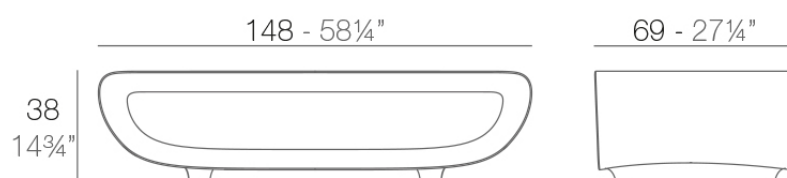

### Descripción

Fabricado con resina de polietileno mediante moldeo rotacional con doble pared. 100% Reciclable. Apto para exterior e interior. Disponible en varios acabados.

Peso: 30.05 Kg

BUM BUM Mesa Baja  
BUM BUM Low Table