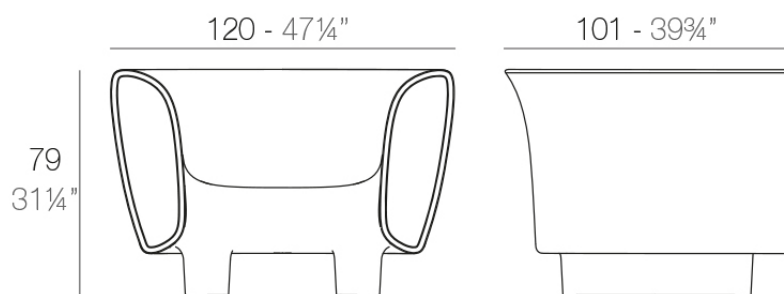

### Descripción

Fabricado con resina de polietileno mediante moldeo rotacional con doble pared. 100% Reciclable. Apto para exterior e interior. Disponible en varios acabados.

Peso: 31.95 Kg

BUM BUM Butaca  
BUM BUM Lounce Chair