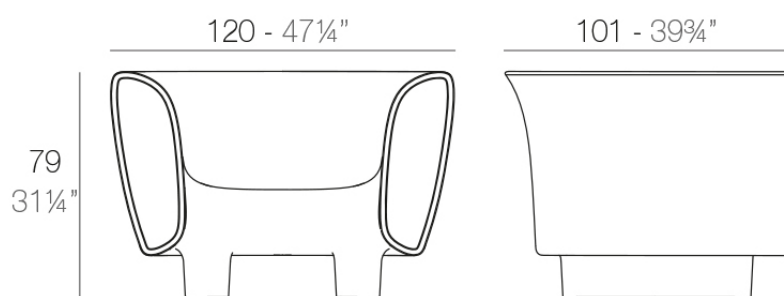

### Descripción

Fabricado con resina de polietileno mediante moldeo rotacional con doble pared. 100% Reciclable. Apto para exterior e interior. Disponible en varios acabados.

Peso: 31.95 Kg

BUM BUM Butaca  
BUM BUM Lounce Chair