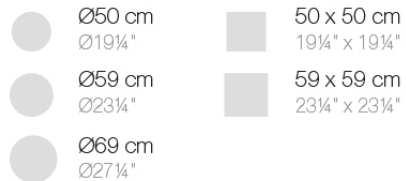

Info

Descripción

Tubo de aluminio extrusionado con base de fundición de aluminio pintado con pintura epoxi al horno. Apto para uso interior y exterior. No incluye tablero.

Peso: 3.53 Kg

BASE 3 LEGS - BASE 3 PATAS

fixed top / fijo ref. 65009
collapsible top / abatible ref. 65009T
fixed for glass / fijo para vidrio ref. 65009V

MARI-SOL BASE MESA Ø62 H50
MARI-SOL TABLE BASE Ø24 1/2" H19 3/4"

TABLE TOPS OPTIONS - OPCIONES SOBRES