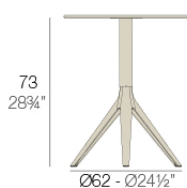

#### BASE 3 LEGS - BASE 3 PATAS

fixed top / fijo ref: 65010  
collapsible top / abatible ref: 65010T  
fixed for glass / fijo para vidrio ref: 65010V

MARI-SOL BASE MESA Ø62 H73  
MARI-SOL TABLE BASE Ø24 1/2" H28 3/4"