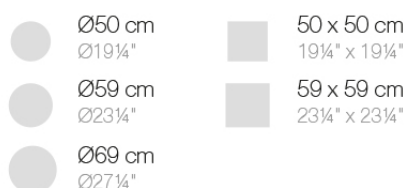

TABLE TOPS OPTIONS - OPCIONES SOBRES