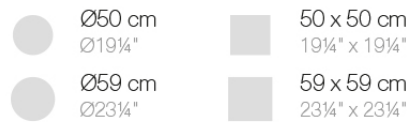

fixed top / fijo ref: 65011  
collapsible top / abatible ref: 65011T  
fixed for glass / fijo para vidrio ref: 65011V

MARI-SOL BASE MESA Ø62 H105  
MARI-SOL TABLE BASE Ø24½" H41¼"

TABLE TOPS OPTIONS - OPCIONES SOBRES