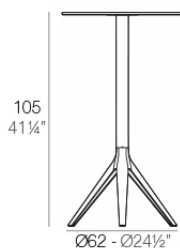

### Descripción

Tubo de aluminio extrusionado con base de fundición de aluminio pintado con pintura epoxi al horno. Apto para uso interior y exterior. No incluye tablero.

Peso: 3.84 Kg

BASE 3 LEGS - BASE 3 PATAS