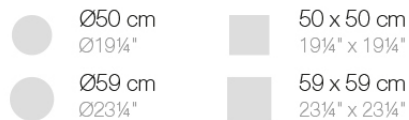

fixed top / fijo ref: 65011  
collapsible top / abatible ref: 65011T  
fixed for glass / fijo para vidrio ref: 65011V

MARI-SOL BASE MESA Ø62 H105  
MARI-SOL TABLE BASE Ø24½" H41¼"

TABLE TOPS OPTIONS - OPCIONES SOBRES