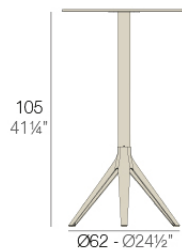

### Descripción

Tubo de aluminio extrusionado con base de fundición de aluminio pintado con pintura epoxi al horno. Apto para uso interior y exterior. No incluye tablero.

Peso: 3.84 Kg

BASE 3 LEGS - BASE 3 PATAS