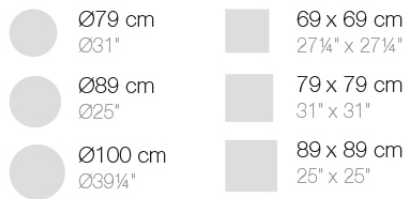

TABLE TOPS OPTIONS - OPCIONES SOBRES