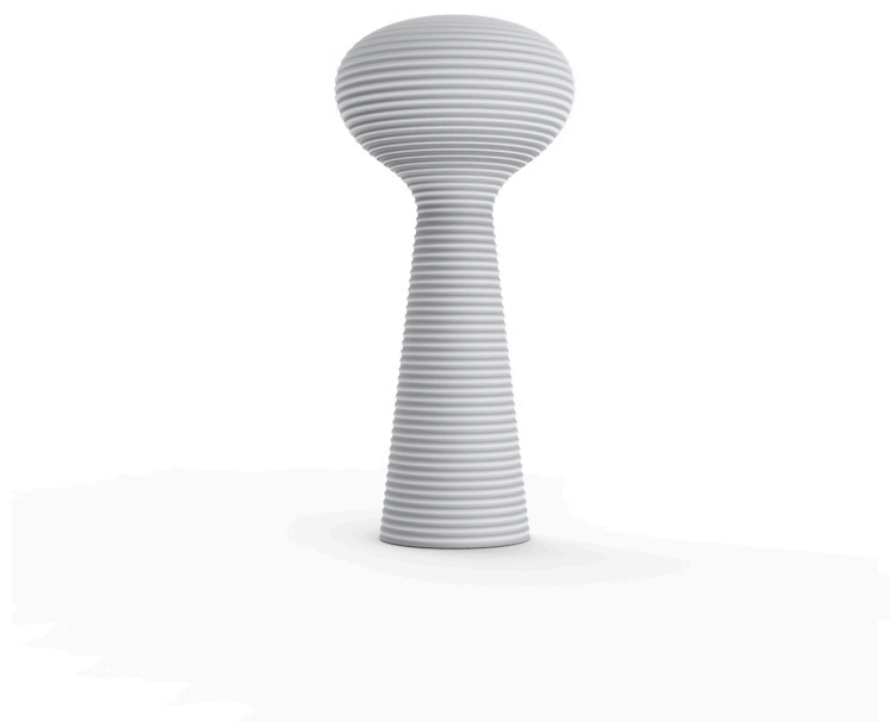

Bloom lampara

por Eugeni Quitllet

Eugeni Quitllet captura, en la colección Bloom, la esencia de una flor abriéndose al sol, desplegando una belleza serena que llena de vida cada rincón al aire libre. Inspirada en las formas orgánicas de la naturaleza, transforma los espacios exteriores en escenarios envolventes, donde cada pieza invita a disfrutar de un momento de calma y frescura.

Info

Descripción

Fabricado con resina de polietileno mediante moldeo rotacional con doble pared. 100% Reciclable. Apto para exterior e interior. Disponible en varios acabados.

Peso: 41.13 Kg

BLOOM Lámpara
BLOOM Lamp

Acabados

luz

Led – White
Ref. 65018W

ice 2101

Con iluminación interior de color blanco mediante tecnología LED. Solo disponible en acabado hielo mate.

LED RGBW – Cable
Ref. 65018L

ice 2101

Con iluminación interior mediante tecnología LED RGBW y mando a distancia para cambiar de color. Solo disponible en acabado hielo mate. Acompañado de un mando a distancia para el cambio de color* por selección o de forma automática.