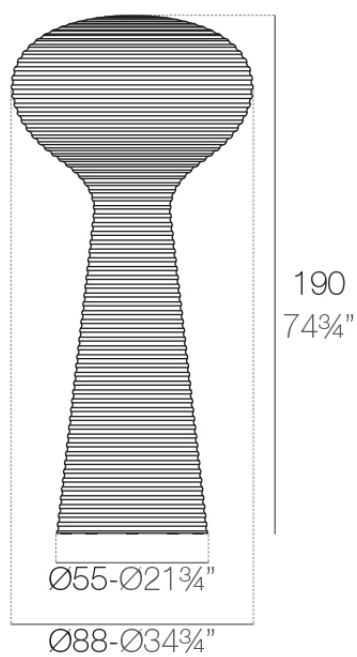

Info

Descripción

Fabricado con resina de polietileno mediante moldeo rotacional con doble pared. 100% Reciclable. Apto para exterior e interior. Disponible en varios acabados.

Peso: 41.13 Kg

BLOOM Lámpara
BLOOM Lamp