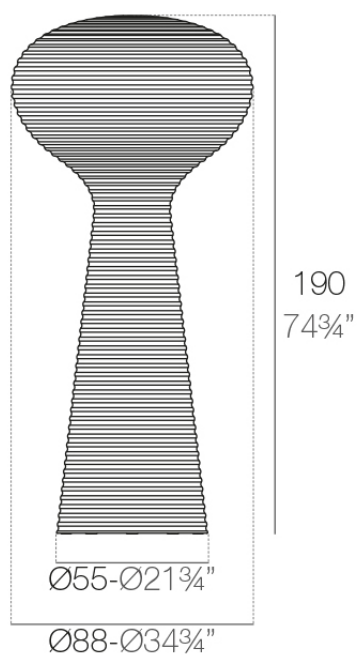

Info

Descripción

Fabricado con resina de polietileno mediante moldeo rotacional con doble pared. 100% Reciclable. Apto para exterior e interior. Disponible en varios acabados.

Peso: 41.13 Kg

BLOOM Lámpara
BLOOM Lamp