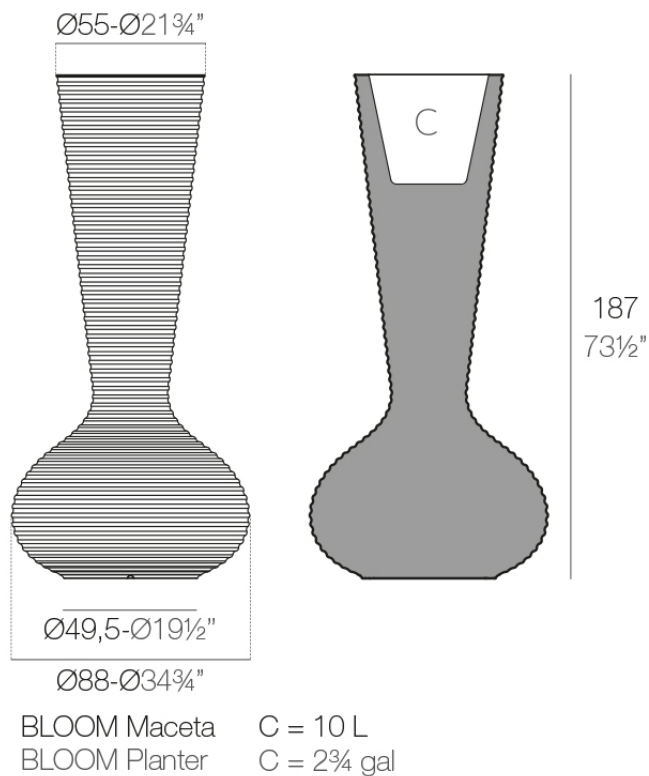

### Descripción

Fabricado con resina de polietileno mediante moldeo rotacional con doble pared. 100% Reciclable. Apto para exterior e interior. Disponible en varios acabados.

Peso: 35.06 Kg