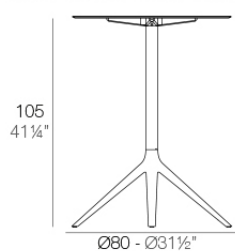

Info

Descripción

Tubo de aluminio extrusionado con base de fundición de aluminio pintado con pintura epoxi al horno. Apto para uso interior y exterior. No incluye tablero.

Peso: 4.67 Kg

BASE 4 LEGS - BASE 4 PATAS

fixed top / fijo ref: 65020
fixed for glass / fijo para vidrio ref: 65020V

MARI-SOL BASE MESA Ø80 H105
MARI-SOL TABLE BASE Ø31½" H41¼"

TABLE TOPS OPTIONS - OPCIONES SOBRES

69 x 69 cm
27¼" x 27¼"

Acabados

acabados