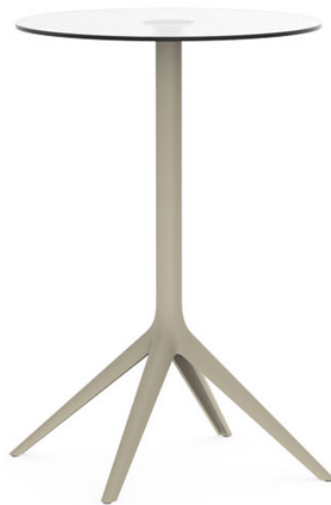

Mari-sol pie mesa ø80 h:105 cm

por Eugeni Quitllet

La colección, diseñada por Eugeni Quitllet, combina tecnología avanzada y un diseño cautivador. Mari-Sol se adapta perfectamente a cualquier entorno, ya sea en una terraza urbana o un jardín junto al mar. Su forma elegante y su carácter versátil la convierten en la pieza ideal para embellecer y optimizar espacios tanto interiores como exteriores.

Info

Descripción

Tubo de aluminio extrusionado con base de fundición de aluminio pintado con pintura epoxi al horno. Apto para uso interior y exterior. No incluye tablero.

Peso: 4.67 Kg

BASE 4 LEGS - BASE 4 PATAS

fixed top / fijo ref: 65020
fixed for glass / fijo para vidrio ref: 65020V

MARI-SOL BASE MESA Ø80 H105
MARI-SOL TABLE BASE Ø31½" H41¼"

TABLE TOPS OPTIONS - OPCIONES SOBRES

69 x 69 cm
27¼" x 27¼"

Acabados

acabados

Fixed

Ref. 65020

white

gray

anthracite

black

cream

camel