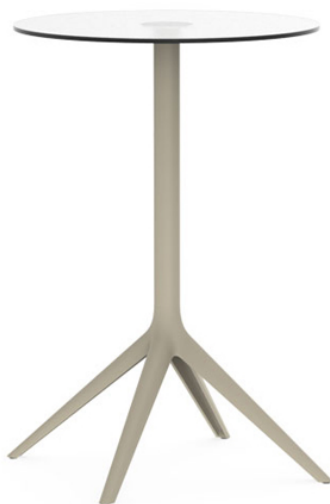

## Mari-sol pie mesa ø80 h:105 cm

por Eugeni Quitllet

La colección, diseñada por Eugeni Quitllet, combina tecnología avanzada y un diseño cautivador. Mari-Sol se adapta perfectamente a cualquier entorno, ya sea en una terraza urbana o un jardín junto al mar. Su forma elegante y su carácter versátil la convierten en la pieza ideal para embellecer y optimizar espacios tanto interiores como exteriores.

### Descripción

Tubo de aluminio extrusionado con base de fundición de aluminio pintado con pintura epoxi al horno. Apto para uso interior y exterior. No incluye tablero.

Peso: 4.67 Kg

BASE 4 LEGS - BASE 4 PATAS

fixed top / fijo ref: 65020

fixed for glass / fijo para vidrio ref: 65020V

MARI-SOL BASE MESA Ø80 H105

MARI-SOL TABLE BASE Ø31½" H41¼"

TABLE TOPS OPTIONS - OPCIONES SOBRES

69 x 69 cm  
27¼" x 27¼"