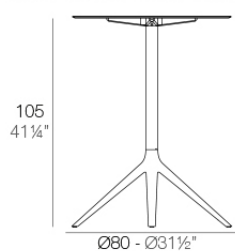

### Descripción

Tubo de aluminio extrusionado con base de fundición de aluminio pintado con pintura epoxi al horno. Apto para uso interior y exterior. No incluye tablero.

Peso: 4.67 Kg

BASE 4 LEGS - BASE 4 PATAS

fixed top / fijo ref: 65020

fixed for glass / fijo para vidrio ref: 65020V

MARI-SOL BASE MESA Ø80 H105

MARI-SOL TABLE BASE Ø31½" H41¼"

TABLE TOPS OPTIONS - OPCIONES SOBRES

69 x 69 cm  
27¼" x 27¼"