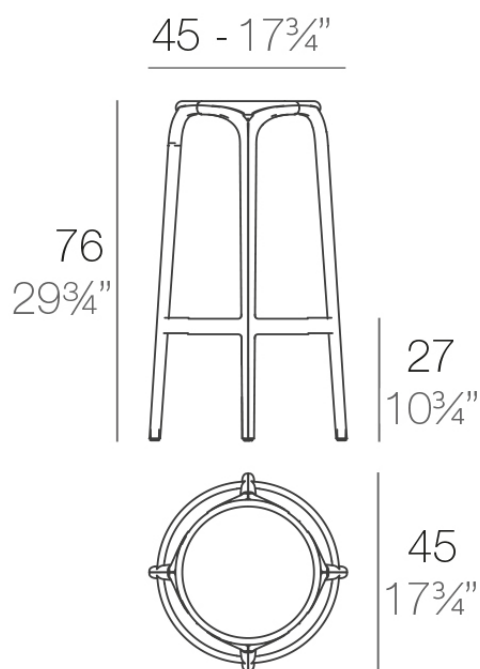

### Descripción

Fabricado en polipropileno por inyección y reforzado con fibra de vidrio. Apilable. Disponible en varios colores. Apto para uso interior y exterior.

Peso: 4.3 Kg

BROOKLYN Taburete Alto 76  
BROOKLYN Bar Stool 29 3/4"