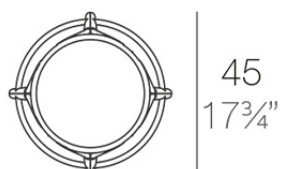

Brooklyn taburete ø45x76

por Eugeni Quitllet

La colección de muebles Brooklyn, diseñada por Eugeni Quitllet, es una invitación a redescubrir la esencia metropolitana en cada línea y curva. Inspirada en la arquitectura del icónico puente neoyorquino, Brooklyn combina la elegancia contemporánea con un toque urbano que conecta el pasado, el presente y el futuro en cualquier ambiente. Brooklyn es hoy, ayer y mañana.

Info

Descripción

Fabricado en polipropileno por inyección y reforzado con fibra de vidrio. Apilable. Disponible en varios colores. Apto para uso interior y exterior.

Peso: 4.3 Kg

BROOKLYN Taburete Alto 76
BROOKLYN Bar Stool 29³/₄"