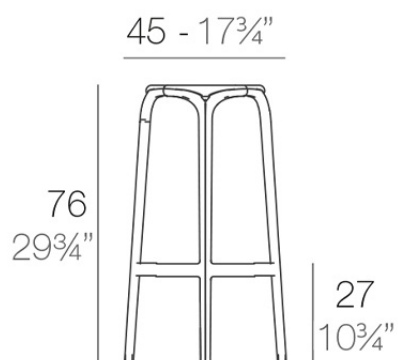

Info

Descripción

Fabricado en polipropileno por inyección y reforzado con fibra de vidrio. Apilable. Disponible en varios colores. Apto para uso interior y exterior.

Peso: 4.3 Kg

BROOKLYN Taburete Alto 76
BROOKLYN Bar Stool 29³/₄"