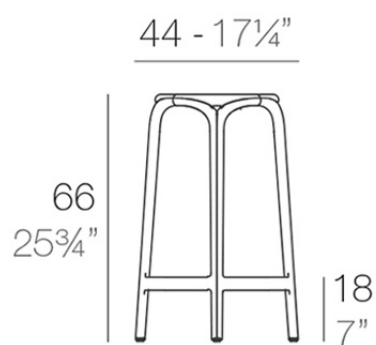

Info

Descripción

Fabricado en polipropileno por inyección y reforzado con fibra de vidrio. Apilable. Disponible en varios colores. Apto para uso interior y exterior.

Peso: 4.06 Kg

44
17 1/4"

BROOKLYN Taburete Alto 66
BROOKLYN Bar Stool 25 3/4"