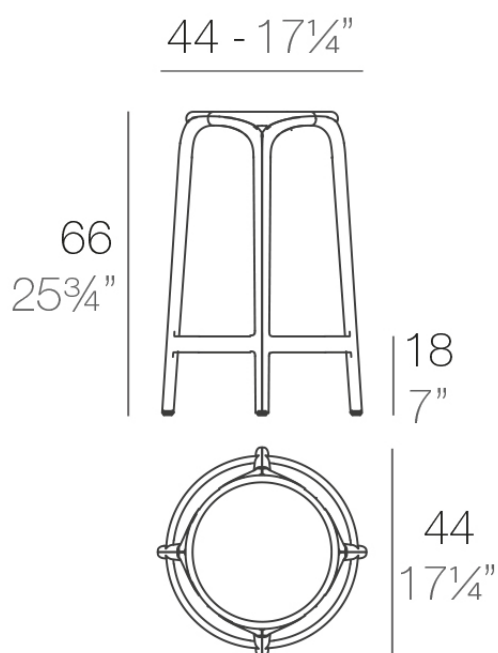

Info

Descripción

Fabricado en polipropileno por inyección y reforzado con fibra de vidrio. Apilable. Disponible en varios colores. Apto para uso interior y exterior.

Peso: 4.06 Kg

BROOKLYN Taburete Alto 66
BROOKLYN Bar Stool 25³/₄"

Acabados

acabados

Basic

Ref. 65028

white

black

ecru

tortora