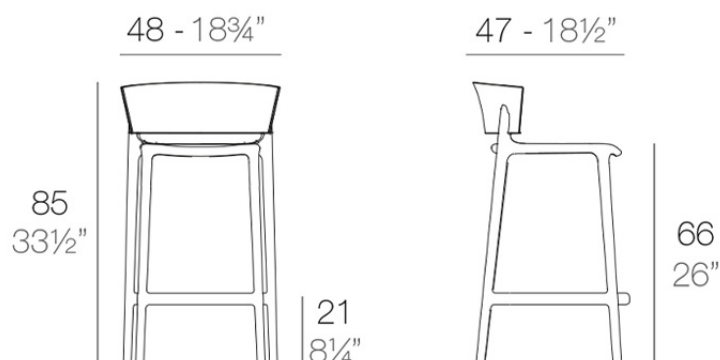

### Descripción

Fabricado en polipropileno por inyección con gas air moulding y reforzado con fibra de vidrio. Apilable. Disponible en varios colores. Apto para uso interior y exterior.

Peso: 4.76 Kg

AFRICA Taburete Alto 85  
AFRICA Counter Stool 33½"