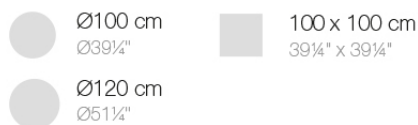

TABLE TOPS OPTIONS - OPCIONES SOBRES