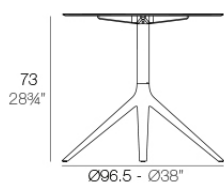

### Descripción

Tubo de aluminio extrusionado con base de fundición de aluminio pintado con pintura epoxi al horno. Apto para uso interior y exterior. No incluye tablero.

Peso: 6.26 Kg

BASE 4 LEGS - BASE 4 PATAS